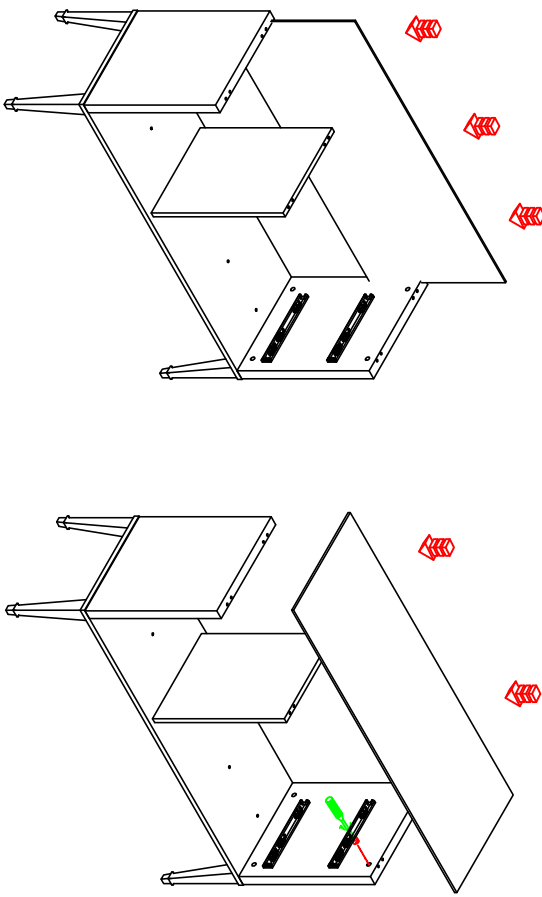

1

2

3

4

20		MINIFIX MİL MINIFIX MILE
20		MINIFIX GÖV MINIFIX BODY
2		MINIFIX KAP MINIFIX PLUG
12		KAVELA PLASTIC DOWEL
4		RAF PİM SHELF PIN
4		TELESKOPİK RAY TELESCOPIC RAIL
3		KULP HANDLE
14		3.5X2.5 VİDA 3.5X2.5 SCREW
6		YHB6.25 VİDA YHB6.25 SCREW
24		3.5X1.8 VİDA 3.5X1.8 SCREW
8		3.5X4.0 VİDA 3.5X4.0 SCREW
6		KULP VİDA HANDLE SCREW
8		ARKALIK SİK BACKBOARD COMPRESSION
2		MENTEŞE TABANI HINGE BASE
2		Q35 SÜPER DEVE MENTEŞE

5

6

Voiz - Mobilyada Bie iz

HANGİE BAĞCI
035 SÜPER DEVE MENTEŞE

7

8

20		MINIFIX MİL MINIFIX MILE
20		MINIFIX GÖV MINIFIX BODY
2		MINIFIX KAP MINIFIX PLUG
12		KAVELA PLASTIC DOWEL
4		RAF PİM SHELF PIN
4		TELESKOPİK RAY TELESCOPIC RAIL
3		KULP HANDLE
14		3.5x25 VIDA 3.5x25 SCREW
6		YHB6.25 VIDA YHB6.25 SCREW
24		3.5x18 VIDA 3.5x18 SCREW
8		3.5x40 VIDA 3.5x40 SCREW
6		KULP VIDA HANDLE SCREW
8		ARKALIK SİK BACKBOARD COMPRESSİON
2		MENTEŞE TABANI HANDLE BASE
2		HANGİE BAĞCI 035 SÜPER DEVE MENTEŞE