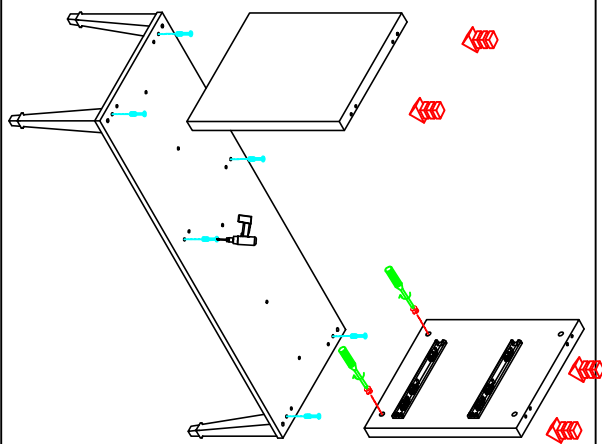

1

2

3

4

20		MINIFIX MİL MINIFIX MILE
20		MINIFIX GÖV MINIFIX BODY
2		MINIFIX KAP MINIFIX PLUG
12		KAVELA PLASTIC DOWEL
4		RAF PİM SHELF PIN
4		TELESKOPİK RAY TELESCOPIC RAIL
3		KULP HANDLE
14		3.5X2.5 VİDA 3.5X2.5 SCREW
6		YHB6.25 VİDA YHB6.25 SCREW
24		3.5X1.8 VİDA 3.5X1.8 SCREW
8		3.5X4.0 VİDA 3.5X4.0 SCREW
6		KULP VİDA HANDLE SCREW
8		ARKALIK SİK BACKBOARD COMPRESSION
2		MENTEŞE TABANI HINGE BASE
2		Q35 SÜPER DEVE MENTEŞE

5

6

Voiz - Mobilyada Bie iz

HANGİE BAĞCI
035 SÜPER DEVE MENTEŞE

7

8

20		MINIFIX MİL MINIFIX MILE
20		MINIFIX GÖV MINIFIX BODY
2		MINIFIX KAP MINIFIX PLUG
12		KAVELA PLASTIC DOWEL
4		RAF PİM SHELF PIN
4		TELESKOPİK RAY TELESCOPIC RAIL
3		KULP HANDLE
14		3.5x25 VIDA 3.5x25 SCREW
6		YHB6.25 VIDA YHB6.25 SCREW
24		3.5x18 VIDA 3.5x18 SCREW
8		3.5x40 VIDA 3.5x40 SCREW
6		KULP VIDA HANDLE SCREW
8		ARKALIK SİK BACKBOARD COMPRESSİON
2		MENTEŞE TABANI HANDLE BASE
2		HANGİE BAĞCI 035 SÜPER DEVE MENTEŞE