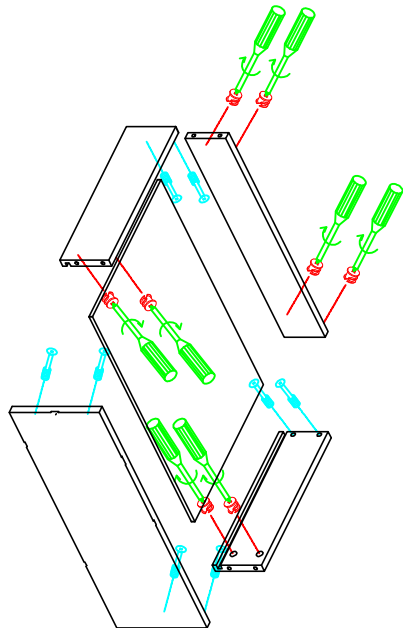

1

2

3

4

20		MINIFIX MİL MINIFIX MILE
20		MINIFIX GÖV MINIFIX BODY
2		MINIFIX KAP MINIFIX PLUG
12		KAVELA PLASTIC DOWEL
4		RAF PİM SHELF PIN
4		TELESKOPİK RAY TELESCOPIC RAIL
3		KULP HANDLE
14		3.5X2.5 VİDA 3.5X2.5 SCREW
6		YHB6.25 VİDA YHB6.25 SCREW
24		3.5X1.8 VİDA 3.5X1.8 SCREW
8		3.5X4.0 VİDA 3.5X4.0 SCREW
6		KULP VİDA HANDLE SCREW
8		ARKALIK SİK BACKBOARD COMPRESSION
2		MENTEŞE TABANI HINGE BASE
2		Q35 SÜPER DEVE MENTEŞE

5

6

Voiz - Mobilyada Bie iz

HANGİE BAĞCI
035 SÜPER DEVE MENTEŞE

7

8

20		MINIFIX MİL MINIFIX MILE
20		MINIFIX GÖV MINIFIX BODY
2		MINIFIX KAP MINIFIX PLUG
12		KAVELA PLASTIC DOWEL
4		RAF PİM SHELF PIN
4		TELESKOPİK RAY TELESCOPIC RAIL
3		KULP HANDLE
14		3.5x25 VIDA 3.5x25 SCREW
6		YHB6.25 VIDA YHB6.25 SCREW
24		3.5x18 VIDA 3.5x18 SCREW
8		3.5x40 VIDA 3.5x40 SCREW
6		KULP VIDA HANDLE SCREW
8		ARKALIK SİK BACKBOARD COMPRESSİON
2		MENTEŞE TABANI HANDLE BASE
2		HANGİE BAĞCI 035 SÜPER DEVE MENTEŞE