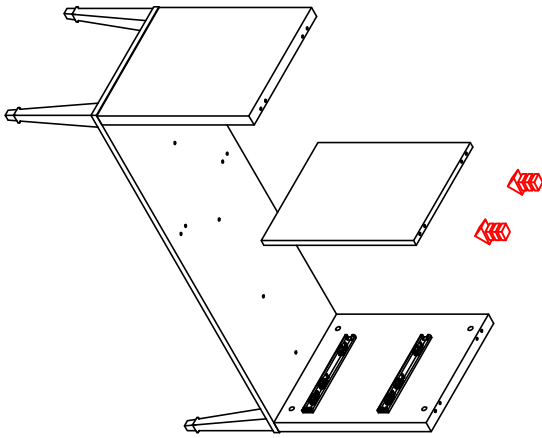

1

2

3

4

20		MINIFIX MİL MINIFIX MILE
20		MINIFIX GÖV MINIFIX BODY
2		MINIFIX KAP MINIFIX PLUG
12		KAVELA PLASTIC DOWEL
4		RAF PİM SHELF PIN
4		TELESKOPİK RAY TELESCOPIC RAIL
3		KULP HANDLE
14		3.5X2.5 VİDA 3.5X2.5 SCREW
6		YHB6.25 VİDA YHB6.25 SCREW
24		3.5X1.8 VİDA 3.5X1.8 SCREW
8		3.5X4.0 VİDA 3.5X4.0 SCREW
6		KULP VİDA HANDLE SCREW
8		ARKALIK SİK BACKBOARD COMPRESSION
2		MENTEŞE TABANI HINGE BASE
2		Q35 SÜPER DEVE MENTEŞE

5

6

Voiz - Mobilyada Bie iz

HANGİE BAĞCI
035 SÜPER DEVE MENTEŞE

7

8

20		MINIFIX MİL MINIFIX MILE
20		MINIFIX GÖV MINIFIX BODY
2		MINIFIX KAP MINIFIX PLUG
12		KAVELA PLASTIC DOWEL
4		RAF PİM SHELF PIN
4		TELESKOPİK RAY TELESCOPIC RAIL
3		KULP HANDLE
14		3.5x25 VIDA 3.5x25 SCREW
6		YHB6.25 VIDA YHB6.25 SCREW
24		3.5x18 VIDA 3.5x18 SCREW
8		3.5x40 VIDA 3.5x40 SCREW
6		KULP VIDA HANDLE SCREW
8		ARKALIK SİK BACKBOARD COMPRESSİON
2		MENTEŞE TABANI HANDLE BASE
2		HANGİE BAĞCI 035 SÜPER DEVE MENTEŞE