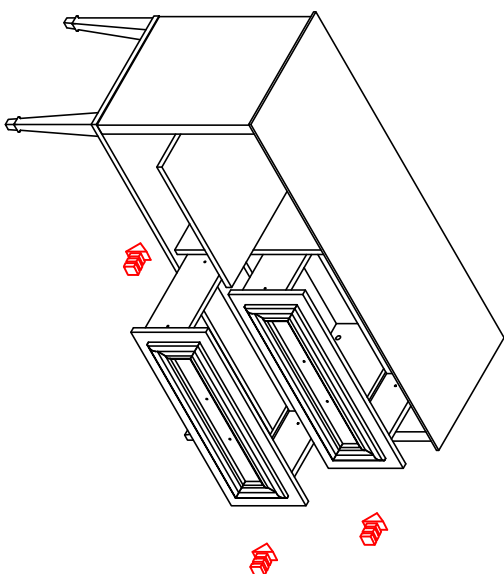

1

2

3

4

20		MINIFIX MİL MINIFIX MILE
20		MINIFIX GÖV MINIFIX BODY
2		MINIFIX KAP MINIFIX PLUG
12		KAVELA PLASTIC DOWEL
4		RAF PİM SHELF PIN
4		TELESKOPİK RAY TELESCOPIC RAIL
3		KULP HANDLE
14		3.5X2.5 VİDA 3.5X2.5 SCREW
6		YHB6.25 VİDA YHB6.25 SCREW
24		3.5X1.8 VİDA 3.5X1.8 SCREW
8		3.5X4.0 VİDA 3.5X4.0 SCREW
6		KULP VİDA HANDLE SCREW
8		ARKALIK SİK BACKBOARD COMPRESSION
2		MENTEŞE TABANI HINGE BASE
2		Q35 SÜPER DEVE MENTEŞE

5

6

Voiz - Mobilyada Bie iz

HANGİE BAĞCI
035 SÜPER DEVE MENTEŞE

7

8

20		MINIFIX MİL MINIFIX MILE
20		MINIFIX GÖV MINIFIX BODY
2		MINIFIX KAP MINIFIX PLUG
12		KAVELA PLASTIC DOWEL
4		RAF PİM SHELF PIN
4		TELESKOPİK RAY TELESCOPIC RAIL
3		KULP HANDLE
14		3.5x25 VIDA 3.5x25 SCREW
6		YHB6.25 VIDA YHB6.25 SCREW
24		3.5x18 VIDA 3.5x18 SCREW
8		3.5x40 VIDA 3.5x40 SCREW
6		KULP VIDA HANDLE SCREW
8		ARKALIK SİK BACKBOARD COMPRESSİON
2		MENTEŞE TABANI HANDLE BASE
2		HANGİE BAĞCI 035 SÜPER DEVE MENTEŞE