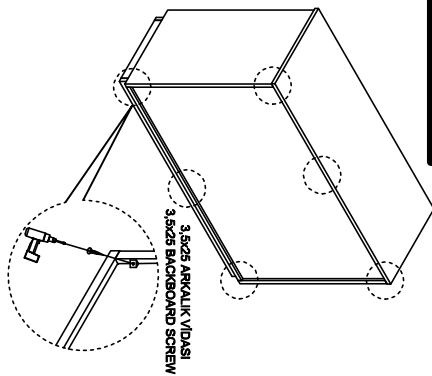

1

2

3

4

20		MINIFIX MİL MINIFIX MILE
20		MINIFIX GÖV MINIFIX BODY
2		MINIFIX KAP MINIFIX PLUG
12		KAVELA PLASTIC DOWEL
4		RAF PİM SHELF PIN
4		TELESKOPİK RAY TELESCOPIC RAIL
3		KULP HANDLE
14		3.5X2.5 VİDA 3.5X2.5 SCREW
6		YHB6.25 VİDA YHB6.25 SCREW
24		3.5X1.8 VİDA 3.5X1.8 SCREW
8		3.5X4.0 VİDA 3.5X4.0 SCREW
6		KULP VİDA HANDLE SCREW
8		ARKALIK SİK BACKBOARD COMPRESSION
2		MENTEŞE TABANI HINGE BASE
2		Q35 SÜPER DEVE MENTEŞE

5

6

Voiz - Mobilyada Bie iz

HANGİE BAĞCI
035 SÜPER DEVE MENTEŞE

7

8

20		MINIFIX MİL MINIFIX MILE
20		MINIFIX GÖV MINIFIX BODY
2		MINIFIX KAP MINIFIX PLUG
12		KAVELA PLASTIC DOWEL
4		RAF PİM SHELF PIN
4		TELESKOPİK RAY TELESCOPIC RAIL
3		KULP HANDLE
14		3.5x25 VIDA 3.5x25 SCREW
6		YHB6.25 VIDA YHB6.25 SCREW
24		3.5x18 VIDA 3.5x18 SCREW
8		3.5x40 VIDA 3.5x40 SCREW
6		KULP VIDA HANDLE SCREW
8		ARKALIK SİK BACKBOARD COMPRESSİON
2		MENTEŞE TABANI HANDLE BASE
2		HANGİE BAĞCI 035 SÜPER DEVE MENTEŞE