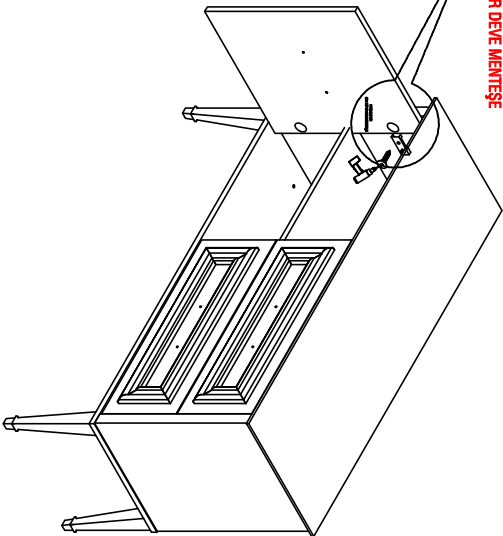

5

6

Voiz - Mobilyada Bie iz

HANGİE BAĞCI
035 SÜPER DEVE MENTEŞE

7

8

20		MINIFIX MİL MINIFIX MILE
20		MINIFIX GÖV MINIFIX BODY
2		MINIFIX KAP MINIFIX PLUG
12		KAVELA PLASTIC DOWEL
4		RAF PİM SHELF PIN
4		TELESKOPİK RAY TELESCOPIC RAIL
3		KULP HANDLE
14		3.5x25 VIDA 3.5x25 SCREW
6		YHB6.25 VIDA YHB6.25 SCREW
24		3.5x18 VIDA 3.5x18 SCREW
8		3.5x40 VIDA 3.5x40 SCREW
6		KULP VIDA HANDLE SCREW
8		ARKALIK SİK BACKBOARD COMPRESSİON
2		MENTEŞE TABANI HANDLE BASE
2		HANGİE BAĞCI 035 SÜPER DEVE MENTEŞE