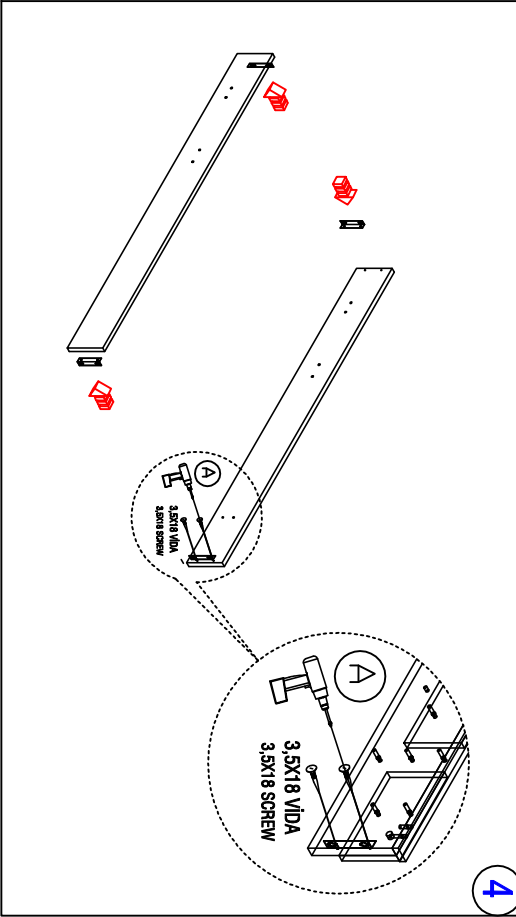

Voiz - Mobilyada Bie iz

1

2

4

24		3.5X18 VIDA 3.5X18 SCREW	8		Y58 6X12 VIDA Y58 6X12 SCREW	4		KARYOLA DENEKİ CORNER CONNECTION	19		MINİFİX MİL	19		MINİFİX GÖV	19		MINİFİX KAP	10		KAVELA PLASTIC DOWEL	10		3.5X25 VIDA 3.5X25 SCREW	2		5X3 SAÇ 5X3 SHEET IRON
----	--	-----------------------------	---	--	---------------------------------	---	--	-------------------------------------	----	--	-------------	----	--	-------------	----	--	-------------	----	--	-------------------------	----	--	-----------------------------	---	--	---------------------------

5

6

7

8

Voiz - Mobilyada Bie iz

24		3,5X18 VIDA 3,5X18 SCREW		YAS 6X12 VIDA YAS 6X12 SCREW		KARYOLA DENEKİ CORNER CONNECTION		MINİFİX MİLİ MINİFİX MILE		MINİFİX GÖV MINİFİX BODY		MINİFİX KAP MINİFİX PLUG		KAVELA PLASTIC DOWEL		3,5X25 VIDA 3,5X25 SCREW		5X3 SAÇ 5X3 SHEET IRON
----	--	-----------------------------	--	---------------------------------	--	-------------------------------------	--	------------------------------	--	-----------------------------	--	-----------------------------	--	-------------------------	--	-----------------------------	--	---------------------------