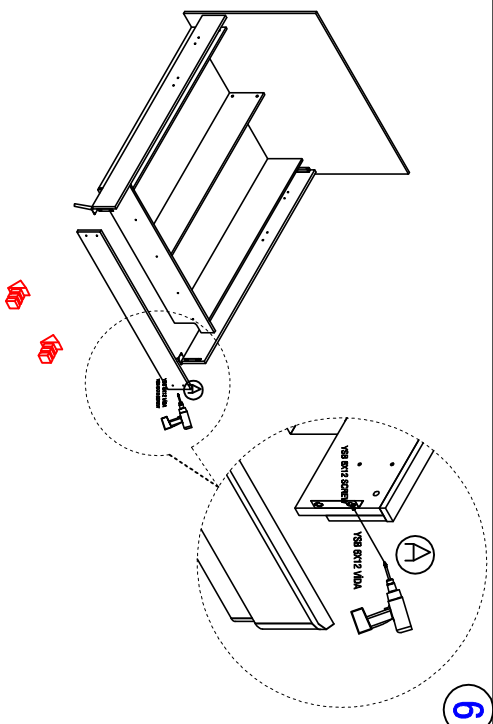

Voiz - Mobilyada Bie iz

1

2

4

24		3.5X18 VIDA 3.5X18 SCREW	8		Y58 6X12 VIDA Y58 6X12 SCREW	4		KARYOLA DENEKİ CORNER CONNECTION	19		MINİFİX MİL	19		MINİFİX GÖV	19		MINİFİX KAP	10		KAVELA PLASTIC DOWEL	10		3.5X25 VIDA 3.5X25 SCREW	2		5X3 SAÇ 5X3 SHEET IRON
----	--	-----------------------------	---	--	---------------------------------	---	--	-------------------------------------	----	--	-------------	----	--	-------------	----	--	-------------	----	--	-------------------------	----	--	-----------------------------	---	--	---------------------------

5

6

7

8

Voiz - Mobilyada Bie iz

24		3,5X18 VIDA 3,5X18 SCREW		YAS 6X12 VIDA YAS 6X12 SCREW		KARYOLA DENEKİ CORNER CONNECTION		MINİFİX MİLİ MINİFİX MILE		MINİFİX GÖV MINİFİX BODY		MINİFİX KAP MINİFİX PLUG		KAVELA PLASTIC DOWEL		3,5X25 VIDA 3,5X25 SCREW		5X3 SAÇ 5X3 SHEET IRON
----	--	-----------------------------	--	---------------------------------	--	-------------------------------------	--	------------------------------	--	-----------------------------	--	-----------------------------	--	-------------------------	--	-----------------------------	--	---------------------------