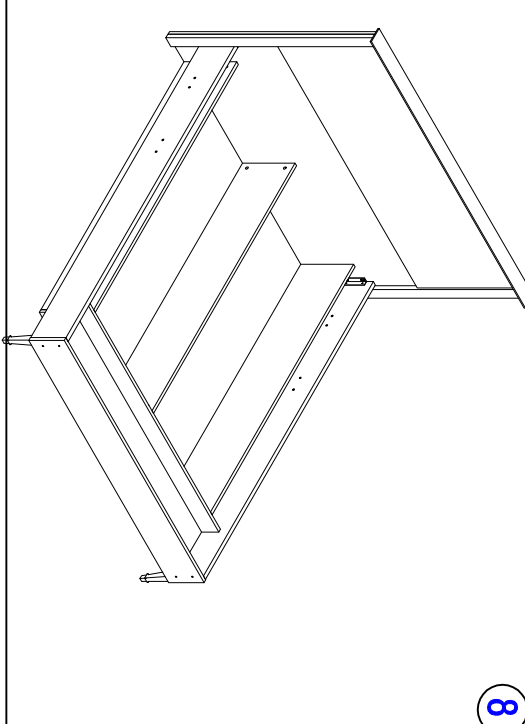

Voiz - Mobilyada Bie iz

1

2

4

24		3.5X18 VIDA 3.5X18 SCREW	8		Y58 6X12 VIDA Y58 6X12 SCREW	4		KARYOLA DENEKİ CORNER CONNECTION	19		MINİFİX MİL	19		MINİFİX GÖV	19		MINİFİX KAP	10		KAVELA PLASTIC DOWEL	10		3.5X25 VIDA 3.5X25 SCREW	2		5X3 SAÇ 5X3 SHEET IRON
----	--	-----------------------------	---	--	---------------------------------	---	--	-------------------------------------	----	--	-------------	----	--	-------------	----	--	-------------	----	--	-------------------------	----	--	-----------------------------	---	--	---------------------------

5

6

7

8

Voiz - Mobilyada Bie iz

24		3,5X18 VIDA 3,5X18 SCREW		YAS 6X12 VIDA YAS 6X12 SCREW		KARYOLA DENEKİ CORNER CONNECTION		MINİFİX MİLİ MINİFİX MILE		MINİFİX GÖV MINİFİX BODY		MINİFİX KAP MINİFİX PLUG		KAVELA PLASTIC DOWEL		3,5X25 VIDA 3,5X25 SCREW		5X3 SAÇ 5X3 SHEET IRON
----	--	-----------------------------	--	---------------------------------	--	-------------------------------------	--	------------------------------	--	-----------------------------	--	-----------------------------	--	-------------------------	--	-----------------------------	--	---------------------------