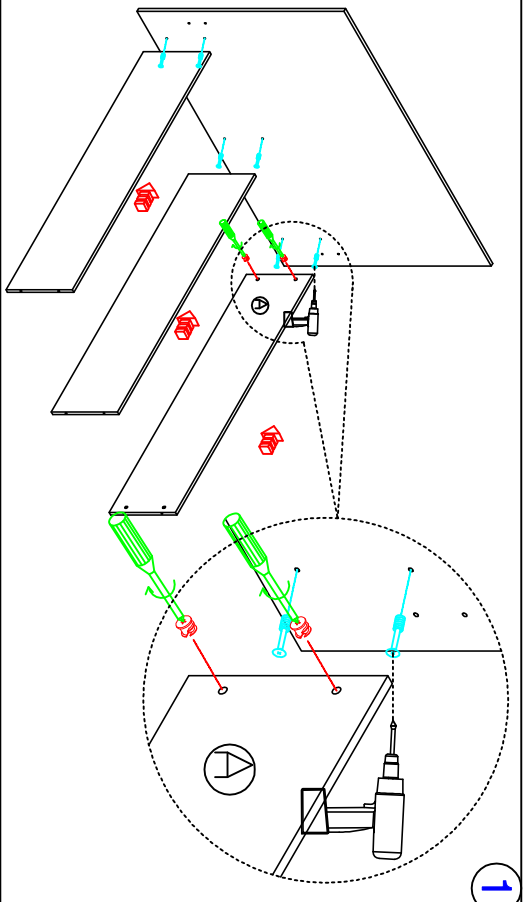

Voiz - Mobilyada Bie iz

1

2

4

24		3.5X18 VIDA 3.5X18 SCREW	8		Y58 6X12 VIDA Y58 6X12 SCREW	4		KARYOLA DENEKİ CORNER CONNECTION	19		MINİFİX MİL	19		MINİFİX GÖV	19		MINİFİX KAP	10		KAVELA PLASTIC DOWEL	10		3.5X25 VIDA 3.5X25 SCREW	2		5X3 SAÇ 5X3 SHEET IRON
----	--	-----------------------------	---	--	---------------------------------	---	--	-------------------------------------	----	--	-------------	----	--	-------------	----	--	-------------	----	--	-------------------------	----	--	-----------------------------	---	--	---------------------------

5

6

7

8

Voiz - Mobilyada Bie iz

24		3,5X18 VIDA 3,5X18 SCREW		YAS 6X12 VIDA YAS 6X12 SCREW		KARYOLA DENEKİ CORNER CONNECTION		MINİFİX MİLİ MINİFİX MILE		MINİFİX GÖV MINİFİX BODY		MINİFİX KAP MINİFİX PLUG		KAVELA PLASTIC DOWEL		3,5X25 VIDA 3,5X25 SCREW		5X3 SAÇ 5X3 SHEET IRON
----	--	-----------------------------	--	---------------------------------	--	-------------------------------------	--	------------------------------	--	-----------------------------	--	-----------------------------	--	-------------------------	--	-----------------------------	--	---------------------------