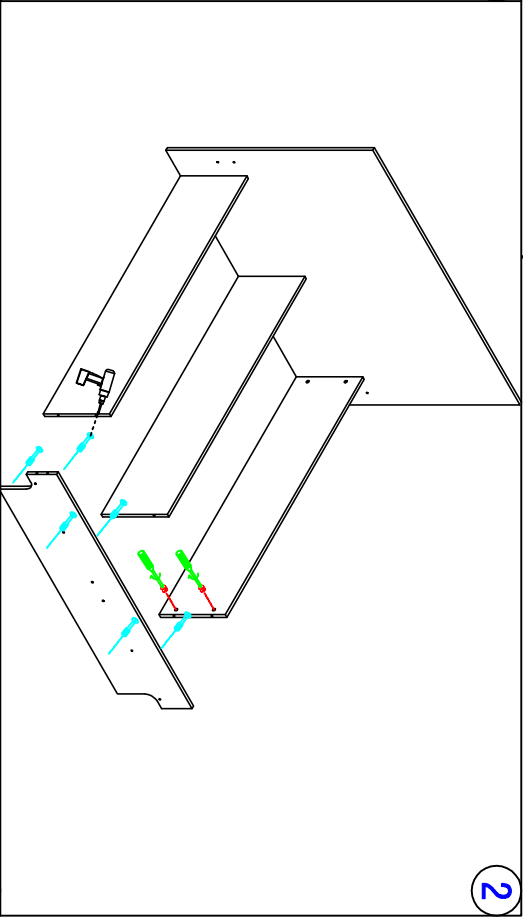

Voiz - Mobilyada Bie iz

1

2

4

24		3.5X18 VIDA 3.5X18 SCREW	8		Y58 6X12 VIDA Y58 6X12 SCREW	4		KARYOLA DENEKİ CORNER CONNECTION	19		MINİFİX MİL	19		MINİFİX GÖV	19		MINİFİX KAP	10		KAVELA PLASTIC DOWEL	10		3.5X25 VIDA 3.5X25 SCREW	2		5X3 SAÇ 5X3 SHEET IRON
----	--	-----------------------------	---	--	---------------------------------	---	--	-------------------------------------	----	--	-------------	----	--	-------------	----	--	-------------	----	--	-------------------------	----	--	-----------------------------	---	--	---------------------------

5

6

7

8

Voiz - Mobilyada Bie iz

24		3,5X18 VIDA 3,5X18 SCREW		YAS 6X12 VIDA YAS 6X12 SCREW		KARYOLA DENEKİ CORNER CONNECTION		MINİFİX MİLİ MINİFİX MILE		MINİFİX GÖV MINİFİX BODY		MINİFİX KAP MINİFİX PLUG		KAVELA PLASTIC DOWEL		3,5X25 VIDA 3,5X25 SCREW		5X3 SAÇ 5X3 SHEET IRON
----	--	-----------------------------	--	---------------------------------	--	-------------------------------------	--	------------------------------	--	-----------------------------	--	-----------------------------	--	-------------------------	--	-----------------------------	--	---------------------------