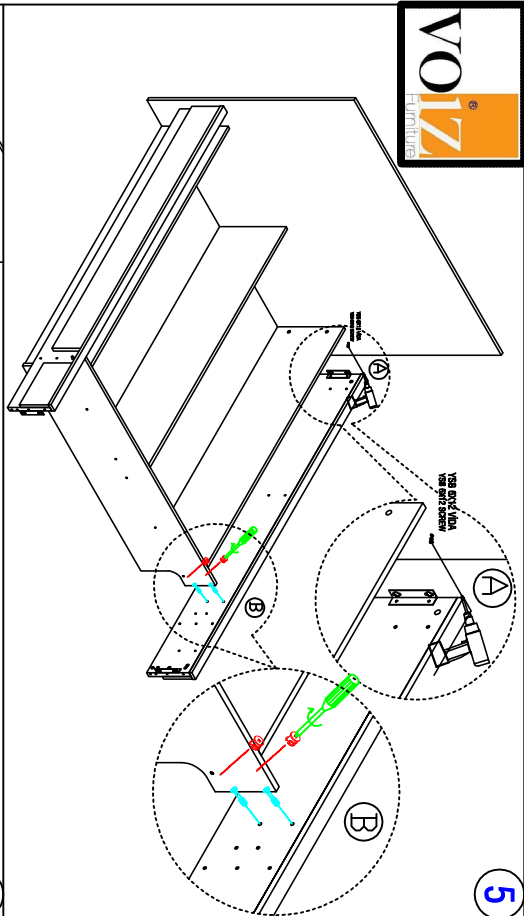

Voiz - Mobilyada Bie iz

1

2

4

24		3.5X18 VIDA 3.5X18 SCREW	8		Y58 6X12 VIDA Y58 6X12 SCREW	4		KARYOLA DENEKİ CORNER CONNECTION	19		MINİFİX MİL	19		MINİFİX GÖV	19		MINİFİX KAP	10		KAVELA PLASTIC DOWEL	10		3.5X25 VIDA 3.5X25 SCREW	2		5X3 SAÇ 5X3 SHEET IRON
----	--	-----------------------------	---	--	---------------------------------	---	--	-------------------------------------	----	--	-------------	----	--	-------------	----	--	-------------	----	--	-------------------------	----	--	-----------------------------	---	--	---------------------------

5

6

7

8

Voiz - Mobilyada Bie iz

24		3,5X18 VIDA 3,5X18 SCREW		YAS 6X12 VIDA YAS 6X12 SCREW		KARYOLA DENEKİ CORNER CONNECTION		MINİFİX MİLİ MINİFİX MILE		MINİFİX GÖV MINİFİX BODY		MINİFİX KAP MINİFİX PLUG		KAVELA PLASTIC DOWEL		3,5X25 VIDA 3,5X25 SCREW		5X3 SAÇ 5X3 SHEET IRON
----	--	-----------------------------	--	---------------------------------	--	-------------------------------------	--	------------------------------	--	-----------------------------	--	-----------------------------	--	-------------------------	--	-----------------------------	--	---------------------------