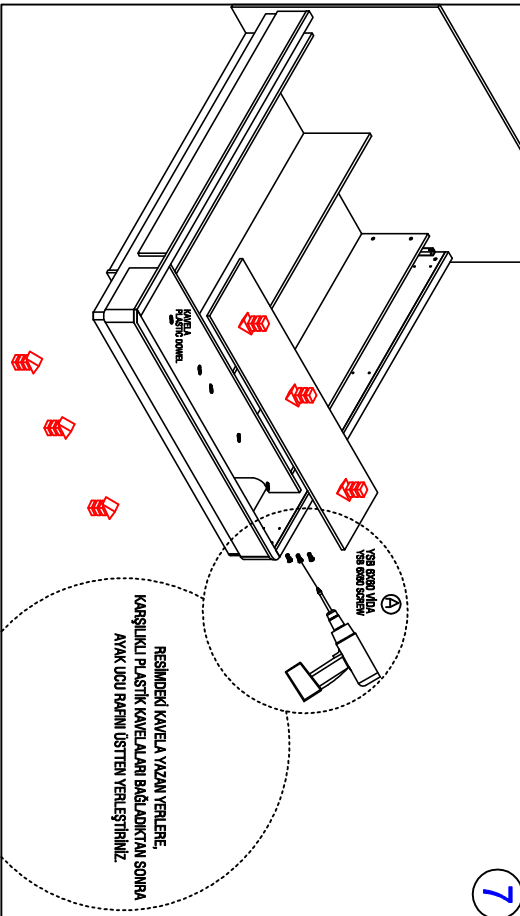

Voiz - Mobilyada Bie iz

1

2

4

24		3.5X18 VIDA 3.5X18 SCREW	8		Y58 6X12 VIDA Y58 6X12 SCREW	4		KARYOLA DENEKİ CORNER CONNECTION	19		MINİFİX MİL	19		MINİFİX GÖV	19		MINİFİX KAP	10		KAVELA PLASTIC DOWEL	10		3.5X25 VIDA 3.5X25 SCREW	2		5X3 SAÇ 5X3 SHEET IRON
----	--	-----------------------------	---	--	---------------------------------	---	--	-------------------------------------	----	--	-------------	----	--	-------------	----	--	-------------	----	--	-------------------------	----	--	-----------------------------	---	--	---------------------------

5

6

7

8

Voiz - Mobilyada Bie iz

24		3,5X18 VIDA 3,5X18 SCREW		YAS 6X12 VIDA YAS 6X12 SCREW		KARYOLA DENEKİ CORNER CONNECTION		MINİFİX MİLİ MINİFİX MILE		MINİFİX GÖV MINİFİX BODY		MINİFİX KAP MINİFİX PLUG		KAVELA PLASTIC DOWEL		3,5X25 VIDA 3,5X25 SCREW		5X3 SAÇ 5X3 SHEET IRON
----	--	-----------------------------	--	---------------------------------	--	-------------------------------------	--	------------------------------	--	-----------------------------	--	-----------------------------	--	-------------------------	--	-----------------------------	--	---------------------------