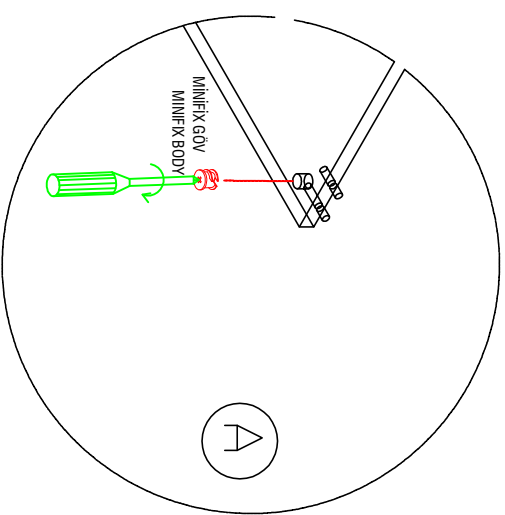

SARIL MATKAP YARDIMI İLE MONTAJ YAPINIZ

**UYARIDIR
WARNING**

VOIZ

Furniture

UYARIDIR
WARNING

DİŞ- SAĞ VE SOL KAPAKLARI Q35/ DÜZ
MENTEŞE İLE MONTALAMA YAPINIZ.

UYARIDIR
WARNING

**ORTA - SAĞ VE SOL KAPAKLARI
035/YARIM DEVE MENTEŞE İLE
MONTAJLAMA YAPINIZ.**