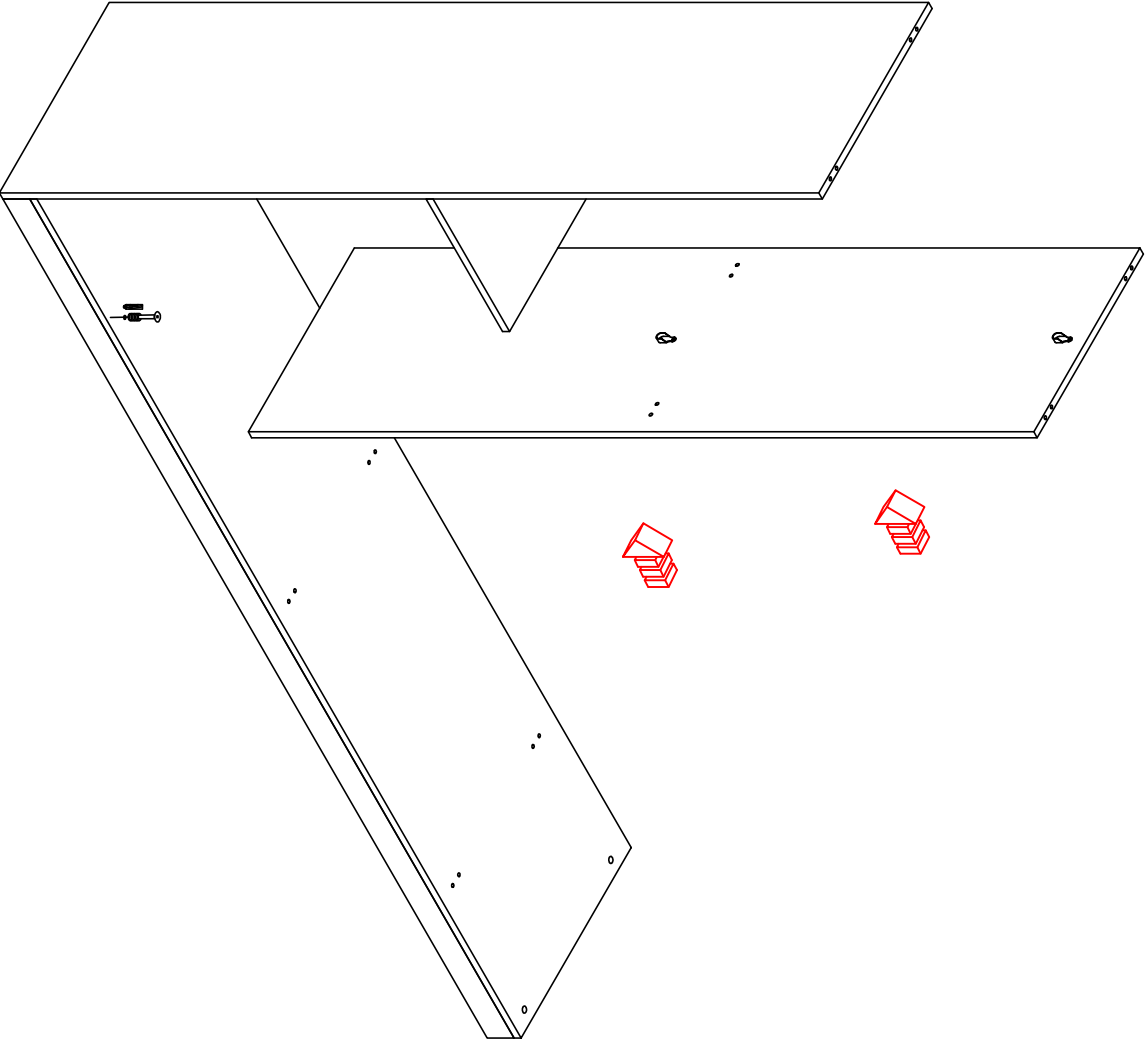

SARIL MATKAP YARDIMI İLE MONTAJ YAPINIZ

**UYARIDIR
WARNING**

VOIZ

Furniture

UYARIDIR
WARNING

DİŞ- SAĞ VE SOL KAPAKLARI Q35/ DÜZ
MENTEŞE İLE MONTALAMA YAPINIZ.

UYARIDIR
WARNING

**ORTA - SAĞ VE SOL KAPAKLARI
035/YARIM DEVE MENTEŞE İLE
MONTAJLAMA YAPINIZ.**