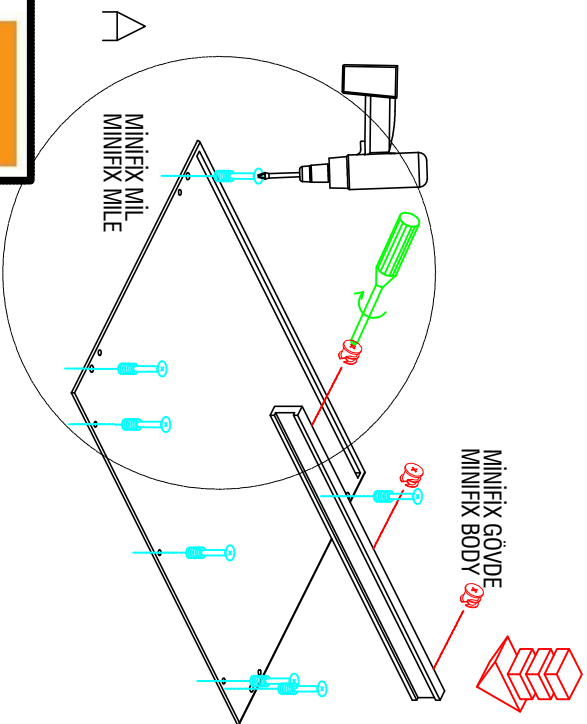

SARIL MATKAP YARDIMI İLE MONTAJ YAPINIZ

**UYARIDIR
WARNING**

VOIZ

Furniture

UYARIDIR
WARNING

DİŞ- SAĞ VE SOL KAPAKLARI Q35/ DÜZ
MENTEŞE İLE MONTALAMA YAPINIZ.

UYARIDIR
WARNING

**ORTA - SAĞ VE SOL KAPAKLARI
035/YARIM DEVE MENTEŞE İLE
MONTAJLAMA YAPINIZ.**