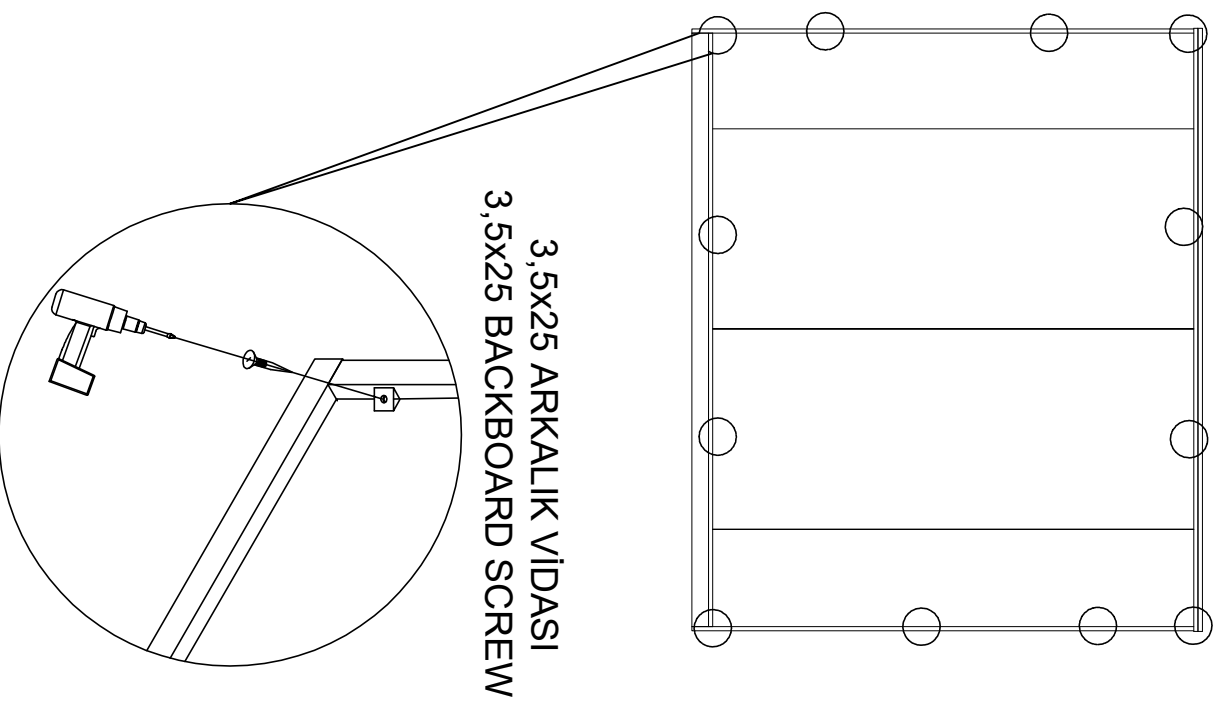

SARIL MATKAP YARDIMI İLE MONTAJ YAPINIZ

**UYARIDIR
WARNING**

VOIZ

Furniture

UYARIDIR
WARNING

DİŞ- SAĞ VE SOL KAPAKLARI Q35/ DÜZ
MENTEŞE İLE MONTALAMA YAPINIZ.

UYARIDIR
WARNING

**ORTA - SAĞ VE SOL KAPAKLARI
035/YARIM DEVE MENTEŞE İLE
MONTAJLAMA YAPINIZ.**