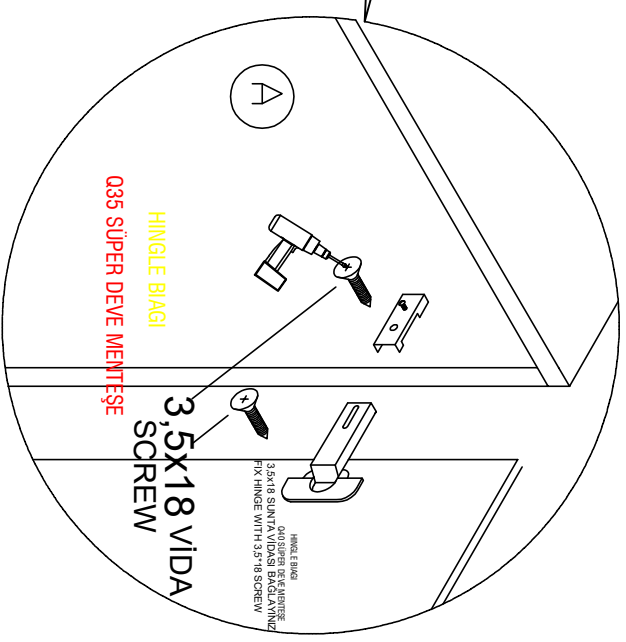

SARIL MATKAP YARDIMI İLE MONTAJ YAPINIZ

**UYARIDIR
WARNING**

VOIZ

Furniture

UYARIDIR
WARNING

DİŞ- SAĞ VE SOL KAPAKLARI Q35/ DÜZ
MENTEŞE İLE MONTALAMA YAPINIZ.

UYARIDIR
WARNING

**ORTA - SAĞ VE SOL KAPAKLARI
035/YARIM DEVE MENTEŞE İLE
MONTAJLAMA YAPINIZ.**