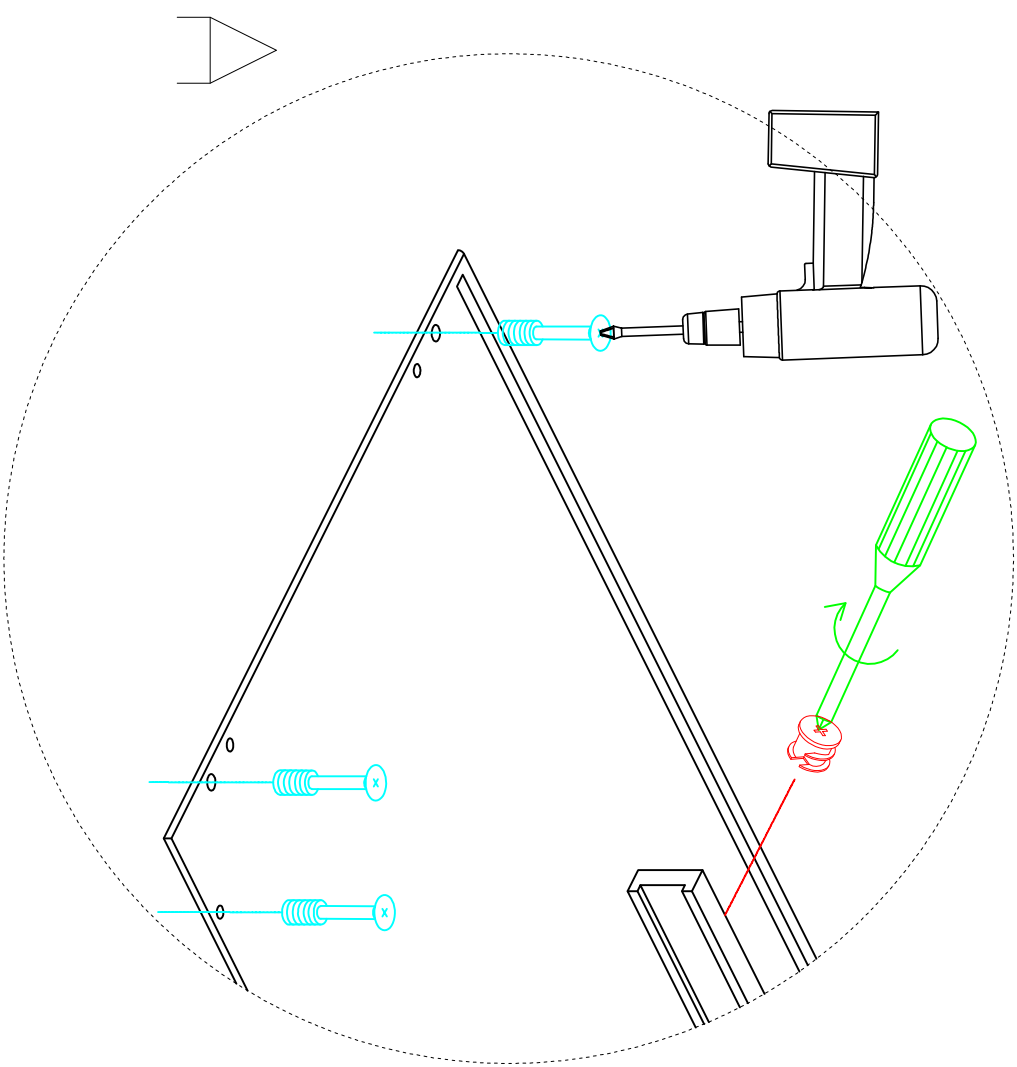

SARIL MATKAP YARDIMI İLE MONTAJ YAPINIZ

**UYARIDIR
WARNING**

VOIZ

Furniture

UYARIDIR
WARNING

DİŞ- SAĞ VE SOL KAPAKLARI Q35/ DÜZ
MENTEŞE İLE MONTALAMA YAPINIZ.

UYARIDIR
WARNING

**ORTA - SAĞ VE SOL KAPAKLARI
035/YARIM DEVE MENTEŞE İLE
MONTAJLAMA YAPINIZ.**