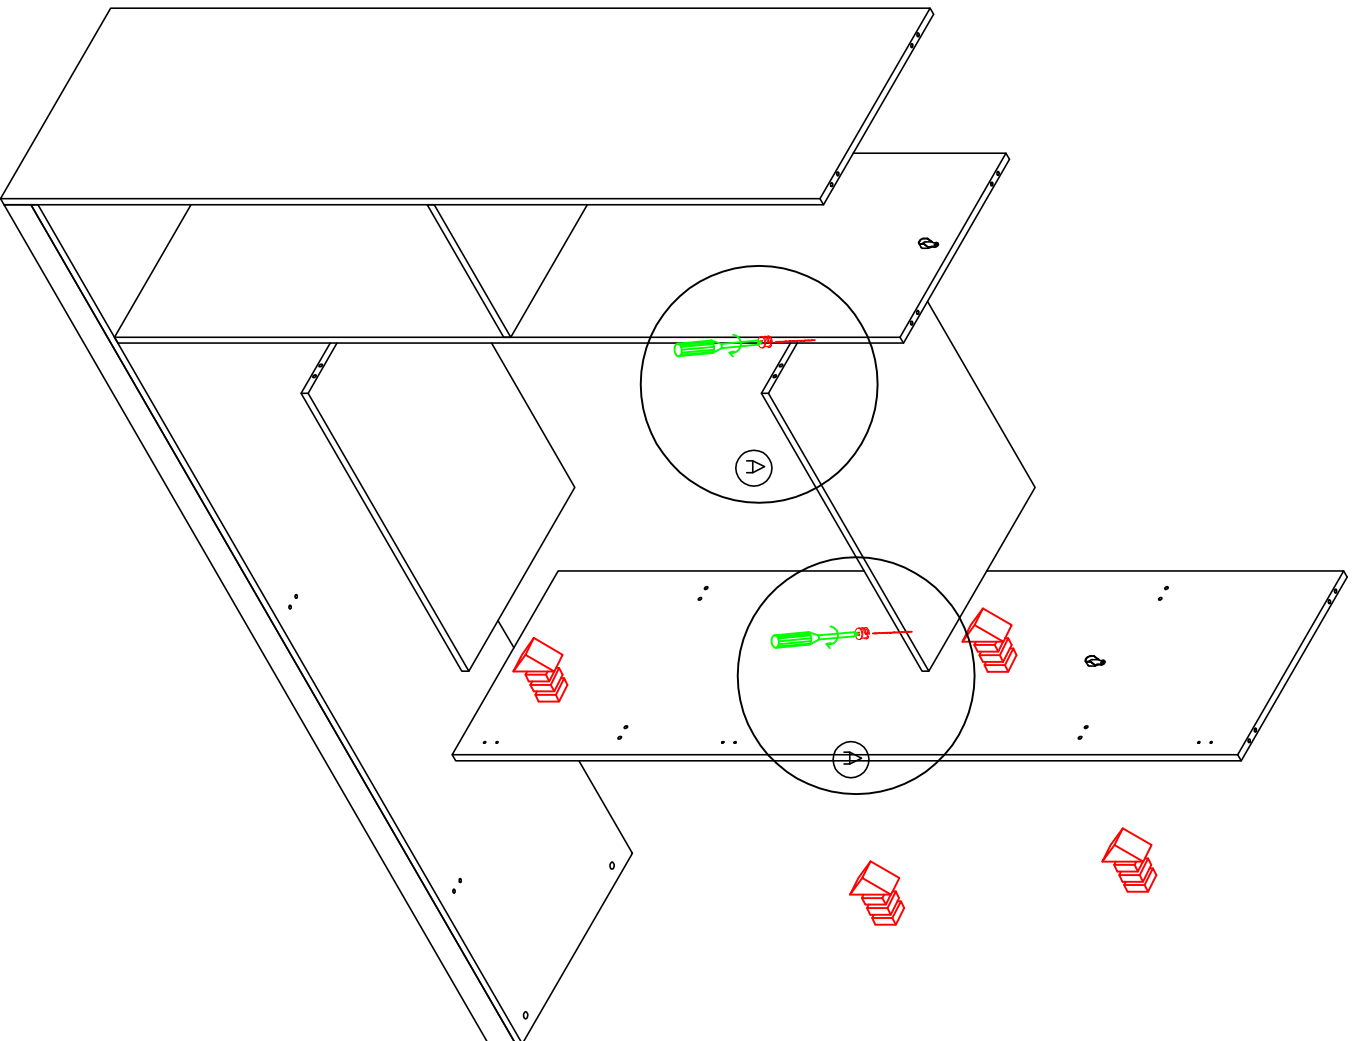

SARIL MATKAP YARDIMI İLE MONTAJ YAPINIZ

**UYARIDIR
WARNING**

VOIZ

Furniture

UYARIDIR
WARNING

DİŞ- SAĞ VE SOL KAPAKLARI Q35/ DÜZ
MENTEŞE İLE MONTALAMA YAPINIZ.

UYARIDIR
WARNING

**ORTA - SAĞ VE SOL KAPAKLARI
035/YARIM DEVE MENTEŞE İLE
MONTAJLAMA YAPINIZ.**