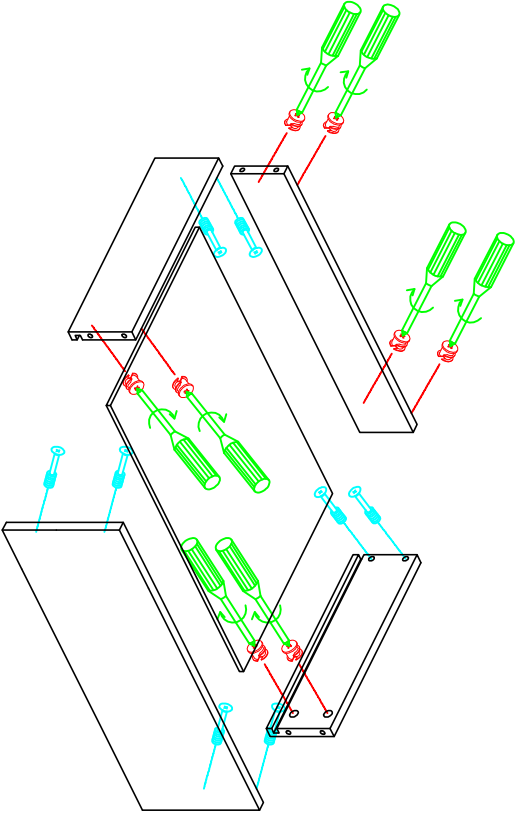

SARIL MATKAP YARDIMI İLE MONTAJ YAPINIZ

**UYARIDIR
WARNING**

VOIZ

Furniture

UYARIDIR
WARNING

DİŞ- SAĞ VE SOL KAPAKLARI Q35/ DÜZ
MENTEŞE İLE MONTALAMA YAPINIZ.

UYARIDIR
WARNING

**ORTA - SAĞ VE SOL KAPAKLARI
035/YARIM DEVE MENTEŞE İLE
MONTAJLAMA YAPINIZ.**