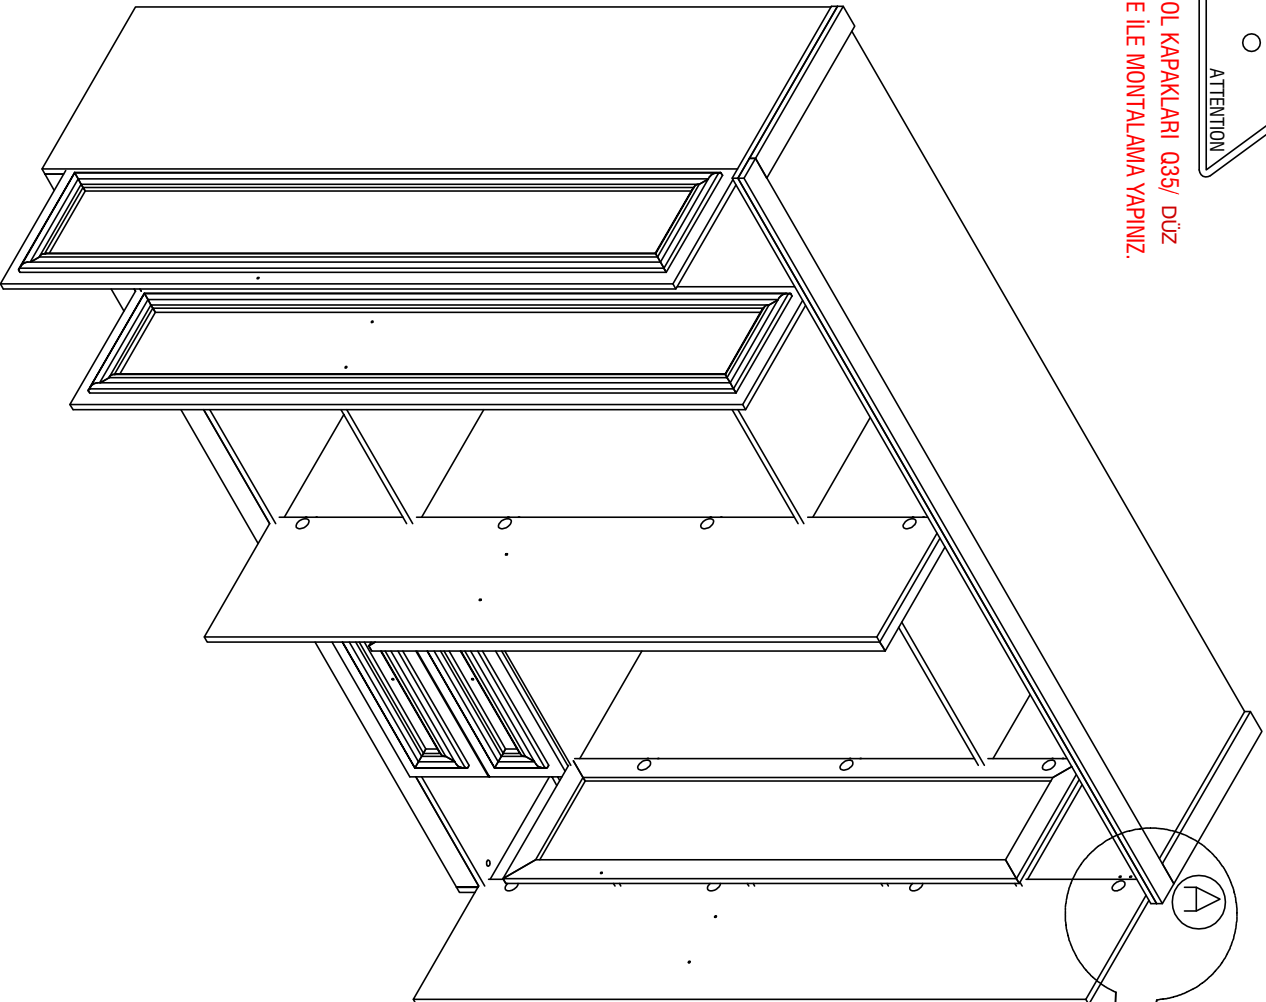

SARIL MATKAP YARDIMI İLE MONTAJ YAPINIZ

**UYARIDIR
WARNING**

VOIZ

Furniture

UYARIDIR
WARNING

DİŞ- SAĞ VE SOL KAPAKLARI Q35/ DÜZ
MENTEŞE İLE MONTALAMA YAPINIZ.

UYARIDIR
WARNING

**ORTA - SAĞ VE SOL KAPAKLARI
035/YARIM DEVE MENTEŞE İLE
MONTAJLAMA YAPINIZ.**