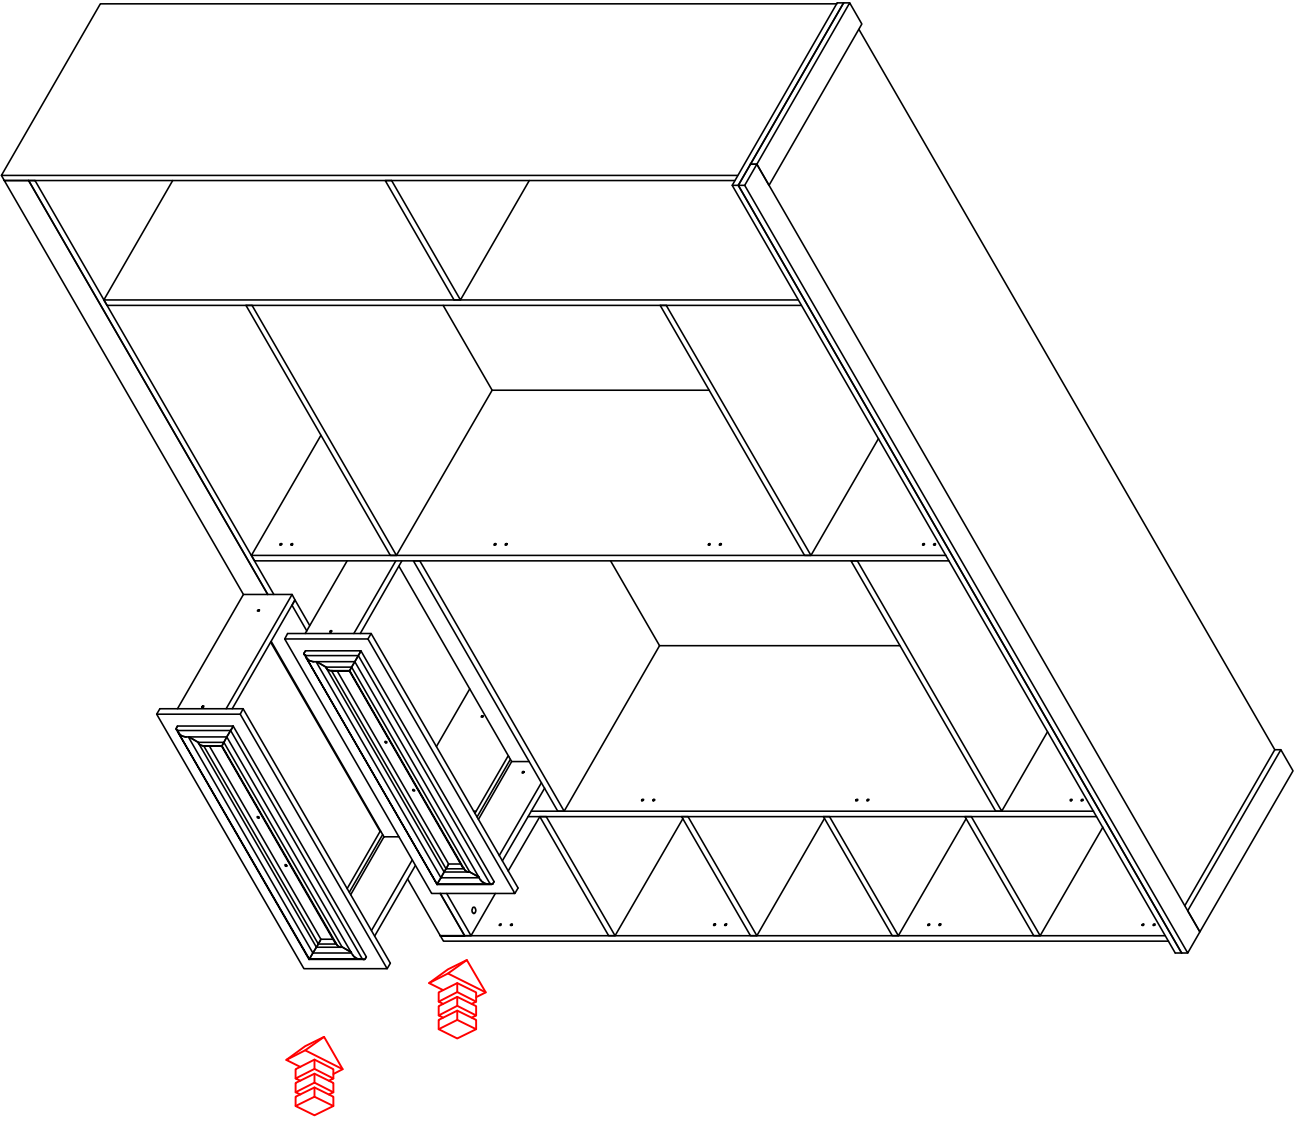

SARIL MATKAP YARDIMI İLE MONTAJ YAPINIZ

**UYARIDIR
WARNING**

VOIZ

Furniture

UYARIDIR
WARNING

DİŞ- SAĞ VE SOL KAPAKLARI Q35/ DÜZ
MENTEŞE İLE MONTALAMA YAPINIZ.

UYARIDIR
WARNING

**ORTA - SAĞ VE SOL KAPAKLARI
035/YARIM DEVE MENTEŞE İLE
MONTAJLAMA YAPINIZ.**