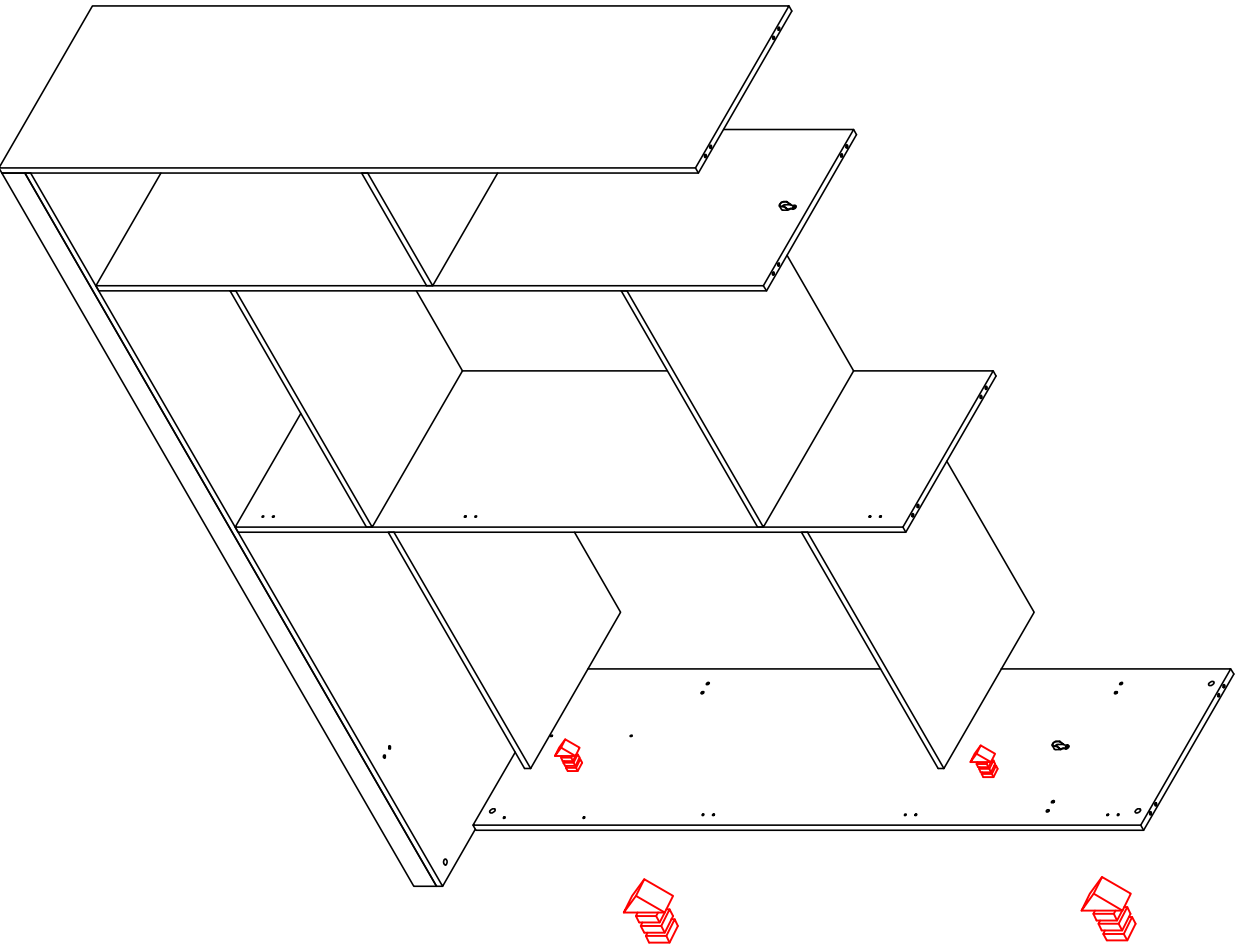

SARIL MATKAP YARDIMI İLE MONTAJ YAPINIZ

**UYARIDIR
WARNING**

VOIZ

Furniture

UYARIDIR
WARNING

DİŞ- SAĞ VE SOL KAPAKLARI Q35/ DÜZ
MENTEŞE İLE MONTALAMA YAPINIZ.

UYARIDIR
WARNING

**ORTA - SAĞ VE SOL KAPAKLARI
035/YARIM DEVE MENTEŞE İLE
MONTAJLAMA YAPINIZ.**