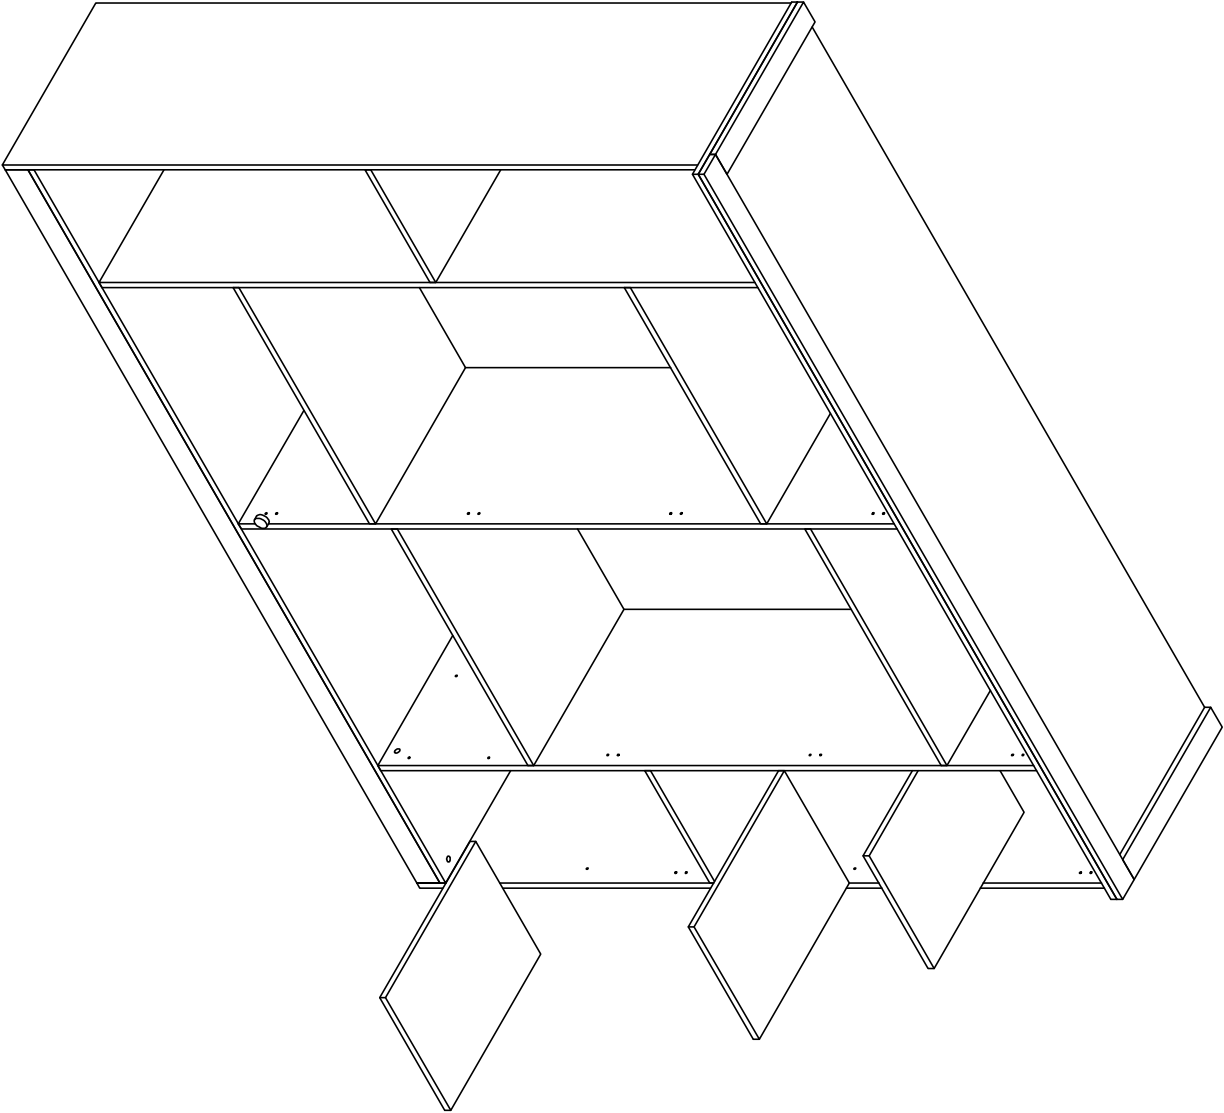

SARIL MATKAP YARDIMI İLE MONTAJ YAPINIZ

**UYARIDIR
WARNING**

VOIZ

Furniture

UYARIDIR
WARNING

DİŞ- SAĞ VE SOL KAPAKLARI Q35/ DÜZ
MENTEŞE İLE MONTALAMA YAPINIZ.

UYARIDIR
WARNING

**ORTA - SAĞ VE SOL KAPAKLARI
035/YARIM DEVE MENTEŞE İLE
MONTAJLAMA YAPINIZ.**