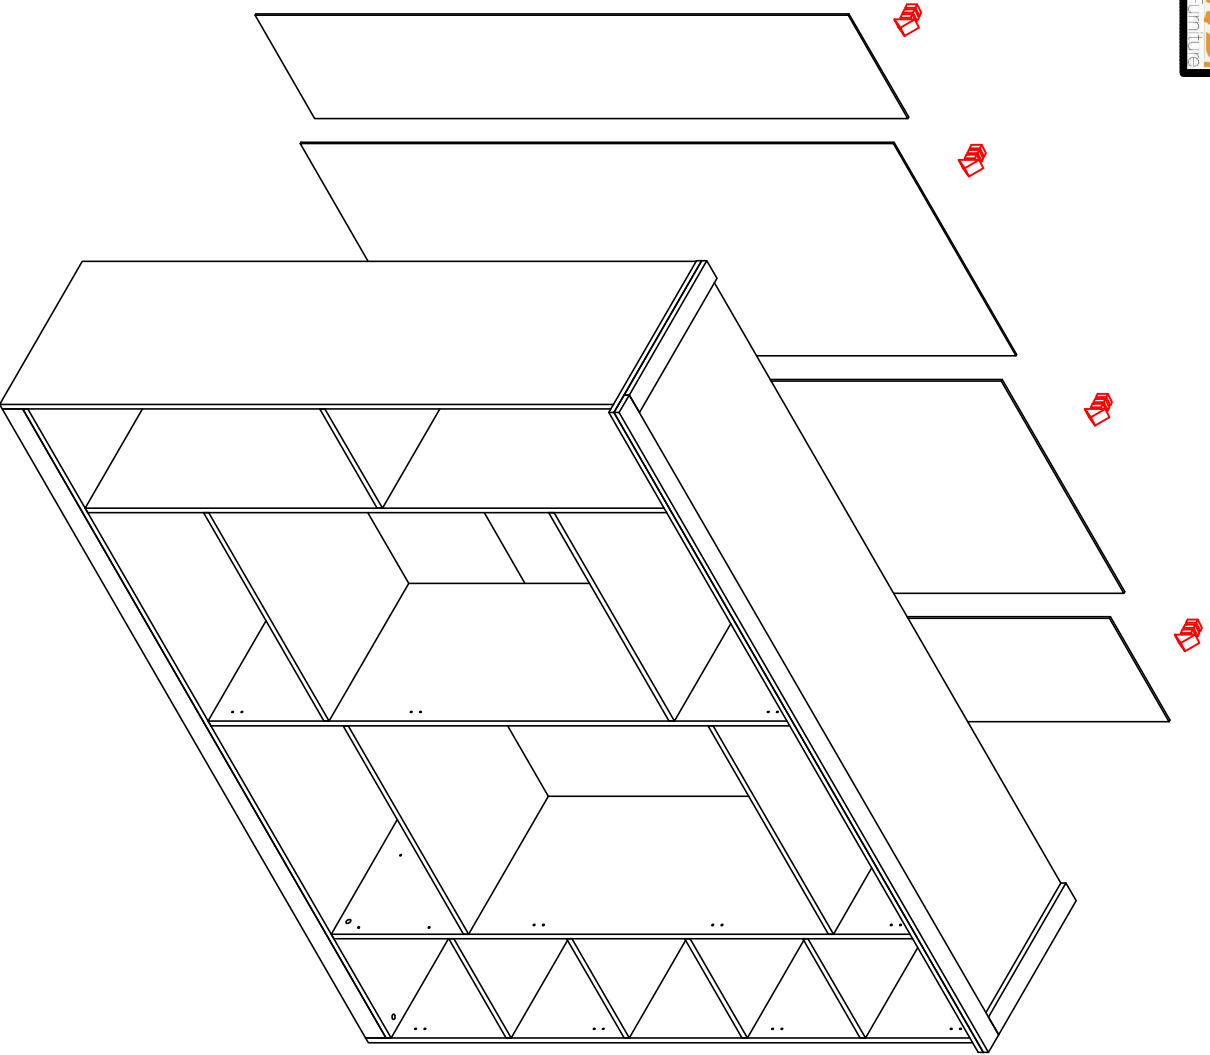

SARIL MATKAP YARDIMI İLE MONTAJ YAPINIZ

**UYARIDIR
WARNING**

VOIZ

Furniture

UYARIDIR
WARNING

DİŞ- SAĞ VE SOL KAPAKLARI Q35/ DÜZ
MENTEŞE İLE MONTALAMA YAPINIZ.

UYARIDIR
WARNING

**ORTA - SAĞ VE SOL KAPAKLARI
035/YARIM DEVE MENTEŞE İLE
MONTAJLAMA YAPINIZ.**