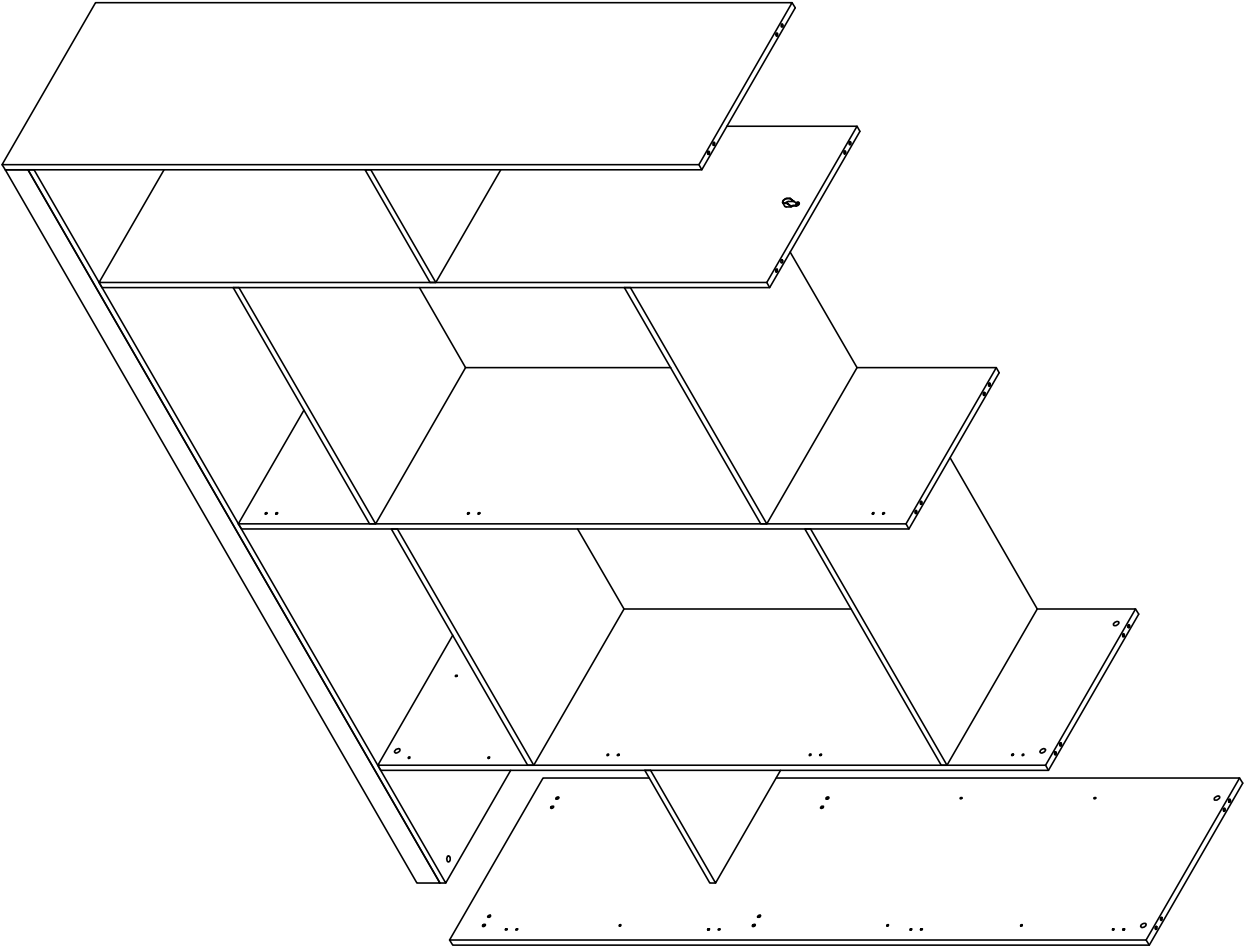

SARIL MATKAP YARDIMI İLE MONTAJ YAPINIZ

**UYARIDIR
WARNING**

VOIZ

Furniture

UYARIDIR
WARNING

DİŞ- SAĞ VE SOL KAPAKLARI Q35/ DÜZ
MENTEŞE İLE MONTALAMA YAPINIZ.

UYARIDIR
WARNING

**ORTA - SAĞ VE SOL KAPAKLARI
035/YARIM DEVE MENTEŞE İLE
MONTAJLAMA YAPINIZ.**