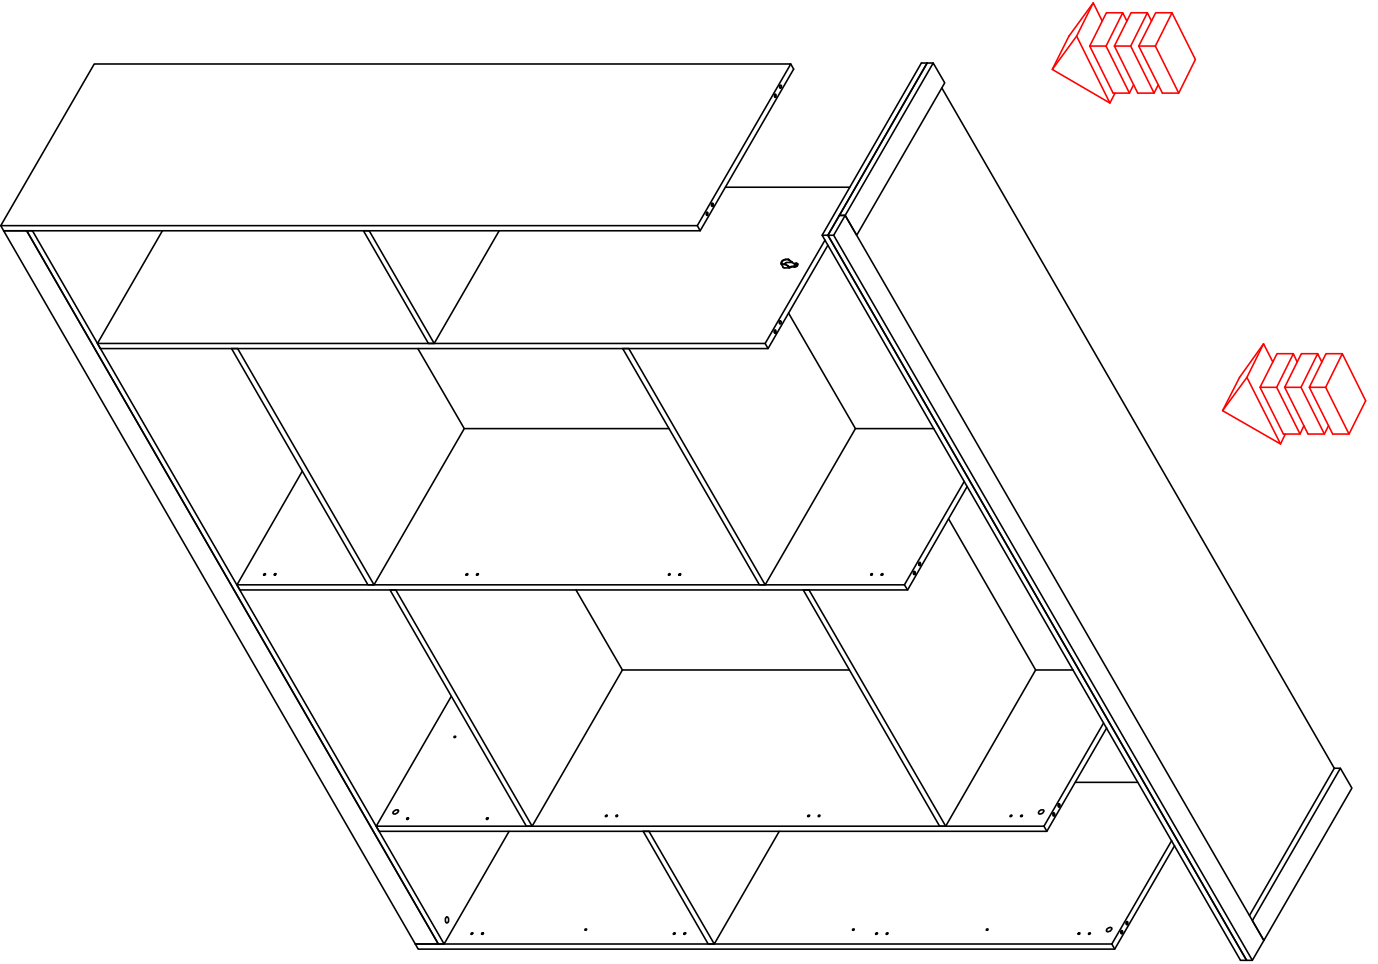

SARIL MATKAP YARDIMI İLE MONTAJ YAPINIZ

**UYARIDIR
WARNING**

VOIZ

Furniture

UYARIDIR
WARNING

DİŞ- SAĞ VE SOL KAPAKLARI Q35/ DÜZ
MENTEŞE İLE MONTALAMA YAPINIZ.

UYARIDIR
WARNING

**ORTA - SAĞ VE SOL KAPAKLARI
035/YARIM DEVE MENTEŞE İLE
MONTAJLAMA YAPINIZ.**