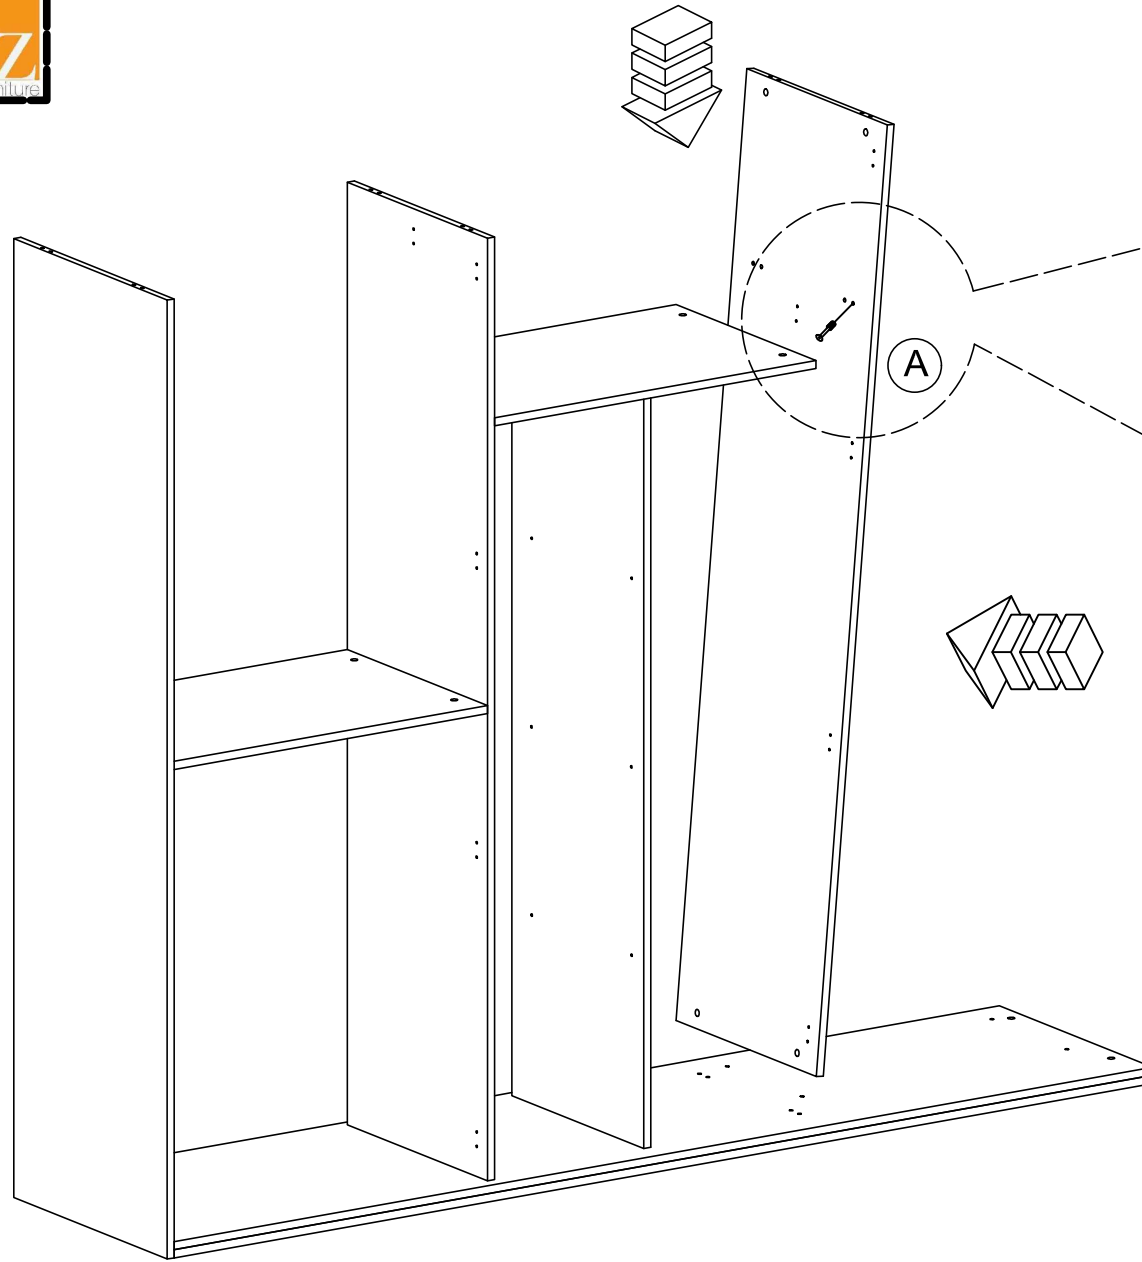

Voiz - Mobilyada Biziz