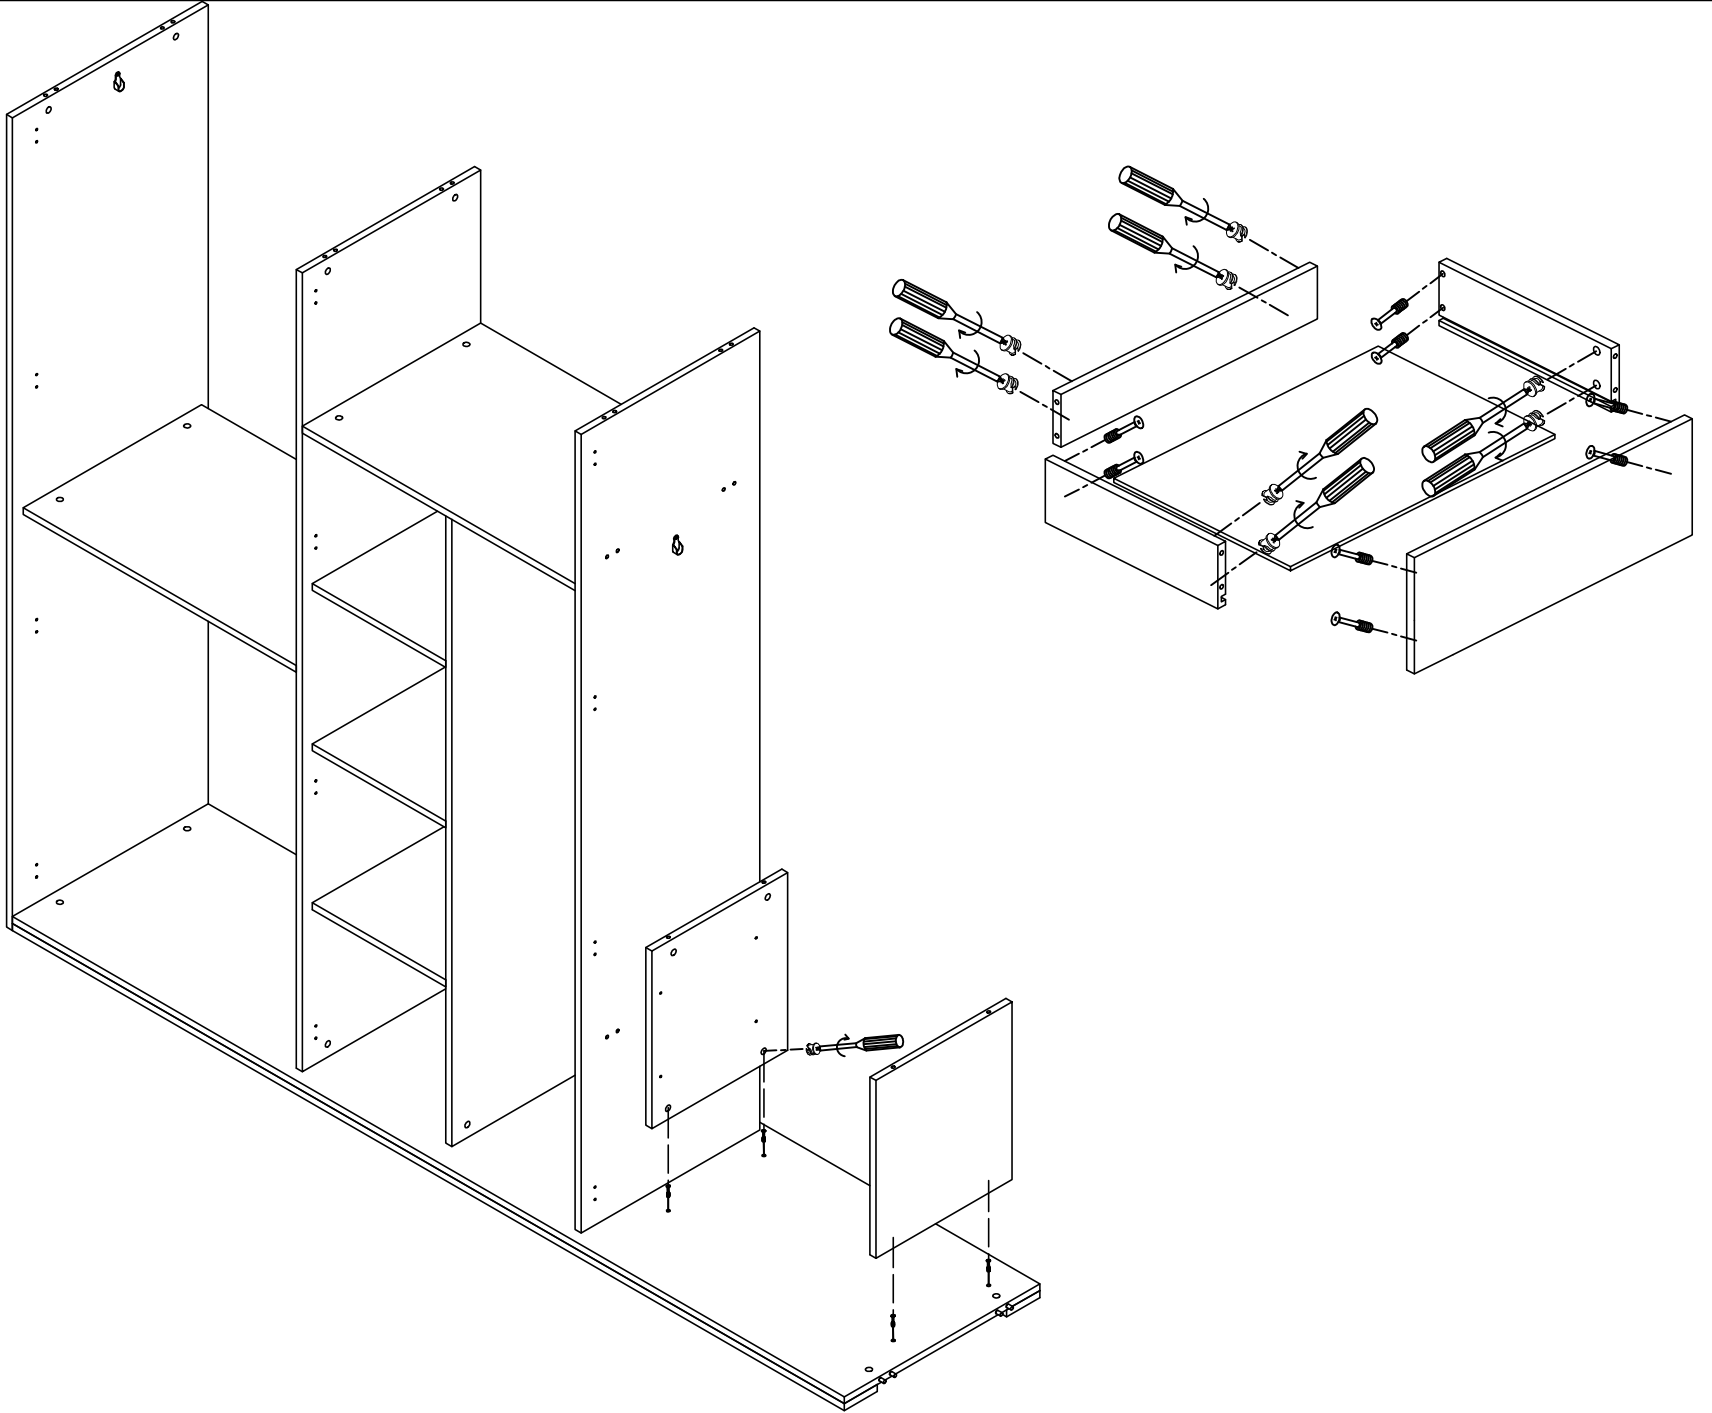

Voiz - Mobilyada Biz iz