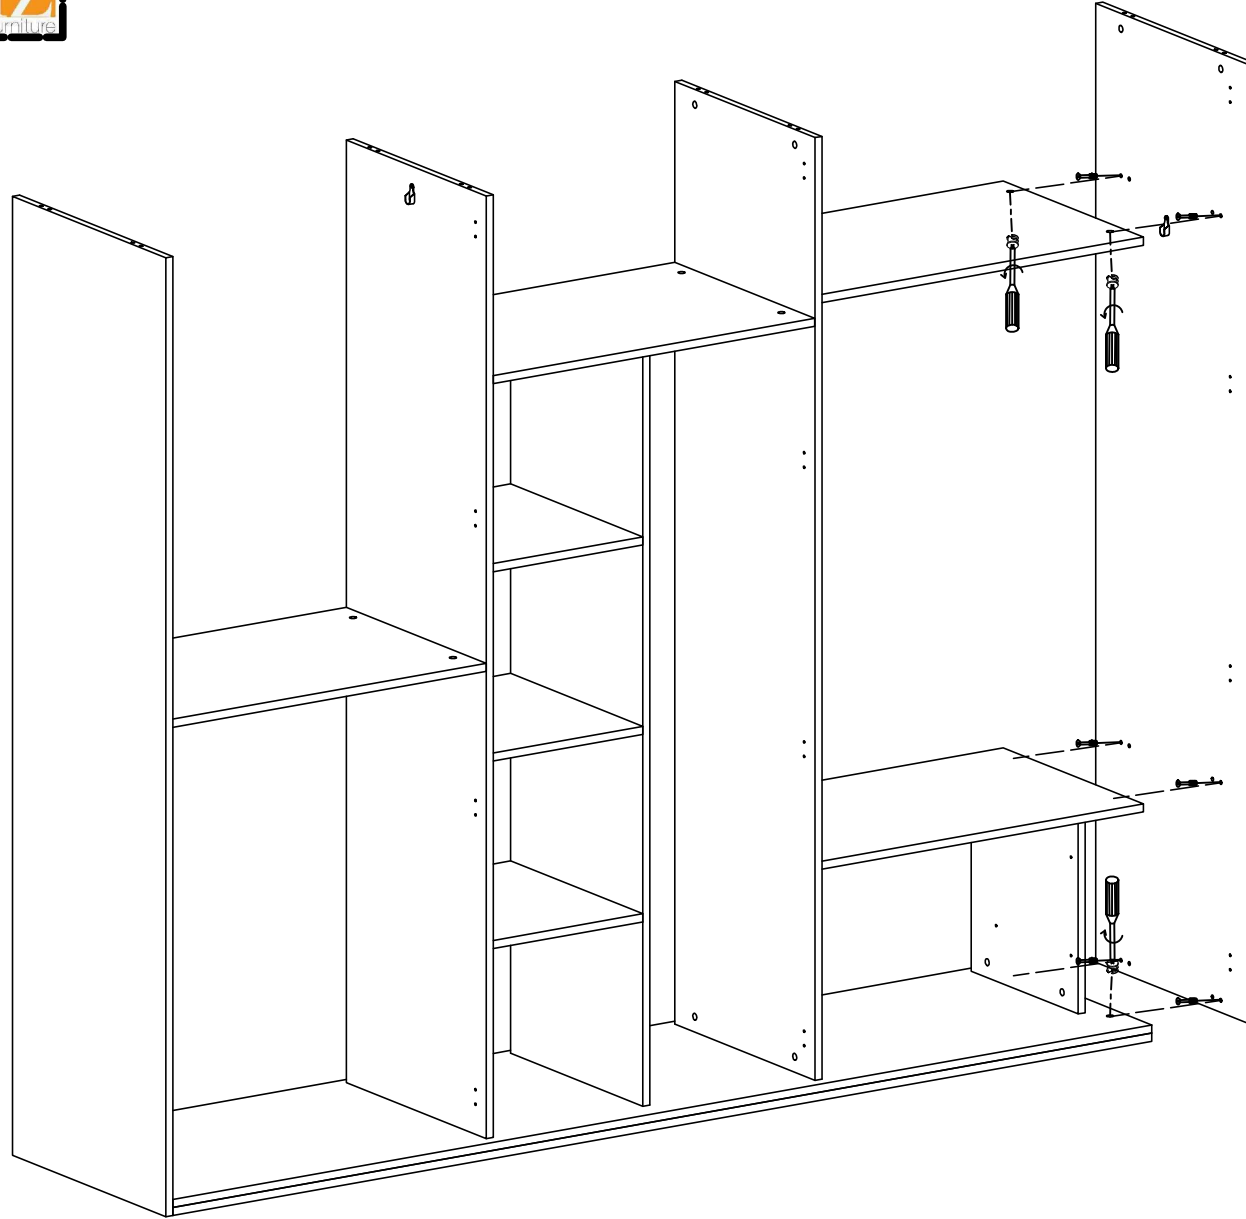

Voiz - Mobilyada Biziz

Voiz - Mobilyada Biziz

3,5x25 ARKALIK VİDASI
3,5x25 BACKBOARD SCREW

UYARIDIR
WARNING

DIŞ- SAĞ VE SOL KAPAKLARI Q40/SÜPER
DEVE MENTEŞE İLE MONTALAMA YAPINIZ.

UYARIDIR
WARNING

ORTA- SAĞ VE SOL KAPAKLARI
Q40/YARIM DEVE MENTEŞE İLE
MONTALAMA YAPINIZ.