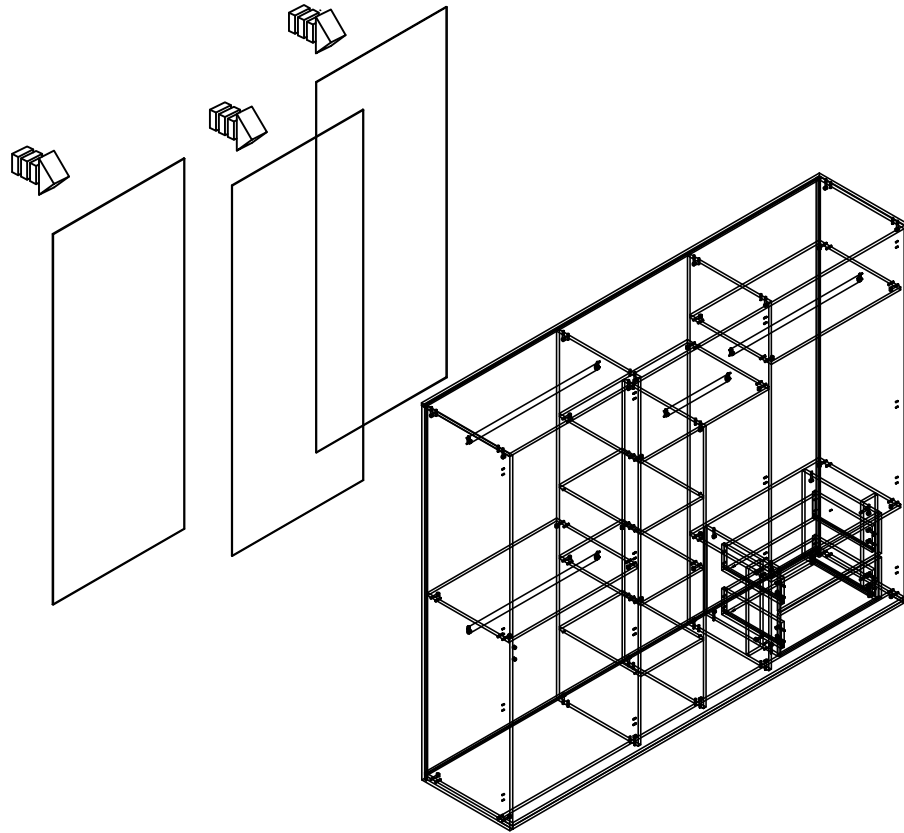

Voiz - Mobilyada Biziz

Voiz - Mobilyada Biziz

3,5x25 ARKALIK VİDASI
3,5x25 BACKBOARD SCREW

UYARIDIR
WARNING

DIŞ- SAĞ VE SOL KAPAKLARI Q40/SÜPER
DEVE MENTEŞE İLE MONTALAMA YAPINIZ.

UYARIDIR
WARNING

ORTA- SAĞ VE SOL KAPAKLARI
Q40/YARIM DEVE MENTEŞE İLE
MONTALAMA YAPINIZ.