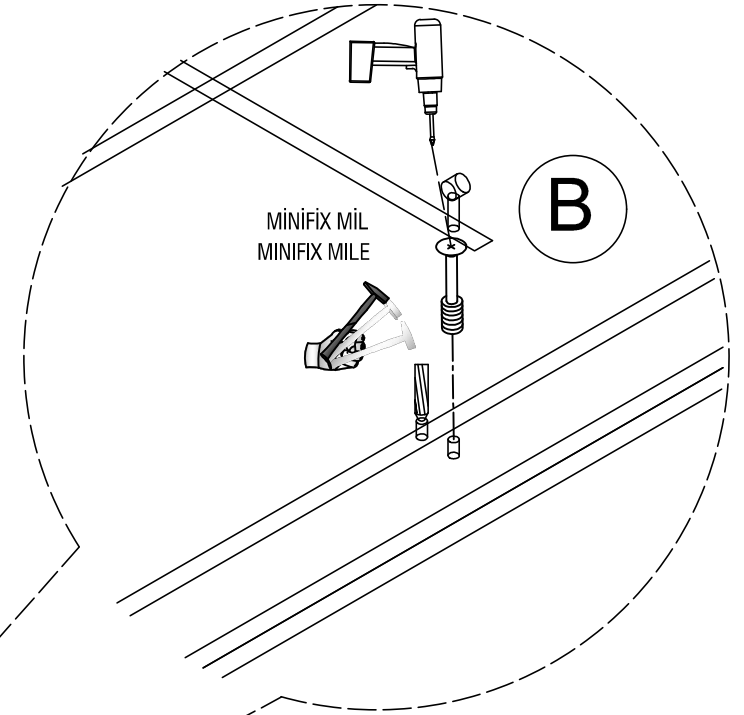

Voiz - Mobilyada Biz iz

MINIFIX GÖV
MINIFIX BODY

A

Voiz - Mobilyada Biziz

Voiz - Mobilyada Biz iz

Voiz - Mobilyada Biziz

Voiz - Mobilyada Biz iz

Voiz - Mobilyada Biz iz

Voiz - Mobilyada Biziz

Voiz - Mobilyada Biziz

3,5x25 ARKALIK VİDASI
3,5x25 BACKBOARD SCREW

UYARIDIR
WARNING

DIŞ- SAĞ VE SOL KAPAKLARI Q40/SÜPER
DEVE MENTEŞE İLE MONTALAMA YAPINIZ.

UYARIDIR
WARNING

ORTA- SAĞ VE SOL KAPAKLARI
Q40/YARIM DEVE MENTEŞE İLE
MONTALAMA YAPINIZ.

A

HINGLE BIAGI

Q40 YARIM DEVE MENTEŞE

3,5x18 VİDA
SCREW

HINGLE BIAGI
Q40 SUPER DEVE MENTEŞE
3,5x18 SUNTA VİDASI BAĞLAYINIZ
FIX HINGE WITH 3,5*18 SCREW

Voiz - Mobilyada Biziz