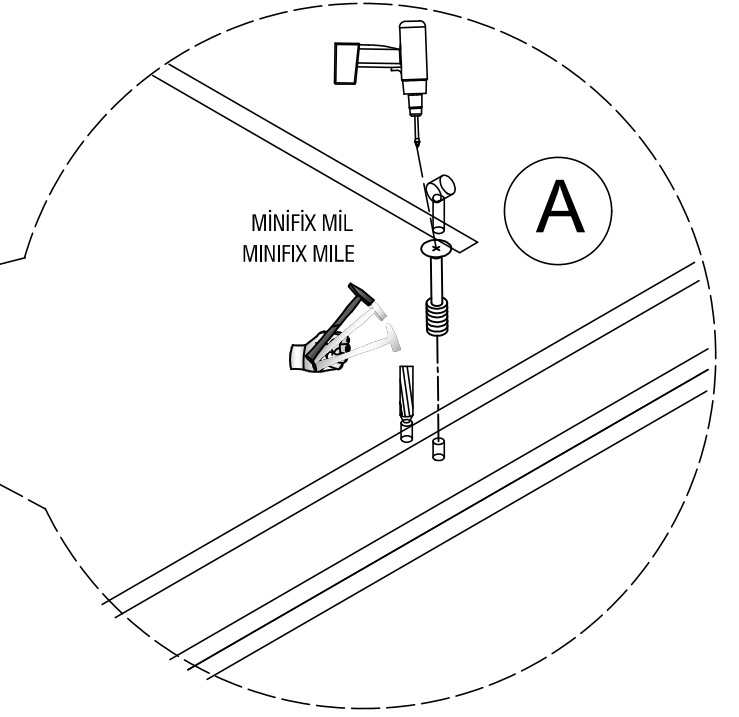

Voiz - Mobilyada Biz iz

MINIFIX GÖV
MINIFIX BODY

A

Voiz - Mobilyada Biziz

Voiz - Mobilyada Biz iz

Voiz - Mobilyada Biziz

Voiz - Mobilyada Biz iz

Voiz - Mobilyada Biz iz

Voiz - Mobilyada Biziz

Voiz - Mobilyada Biziz

3,5x25 ARKALIK VİDASI
3,5x25 BACKBOARD SCREW

UYARIDIR
WARNING

DIŞ- SAĞ VE SOL KAPAKLARI Q40/SÜPER
DEVE MENTEŞE İLE MONTALAMA YAPINIZ.

UYARIDIR
WARNING

ORTA- SAĞ VE SOL KAPAKLARI
Q40/YARIM DEVE MENTEŞE İLE
MONTALAMA YAPINIZ.

A

HINGLE BIAGI

Q40 YARIM DEVE MENTEŞE

3,5x18 VİDA
SCREW

HINGLE BIAGI
Q40 SUPER DEVE MENTEŞE
3,5x18 SUNTA VİDASI BAĞLAYINIZ
FIX HINGE WITH 3,5*18 SCREW

Voiz - Mobilyada Biziz