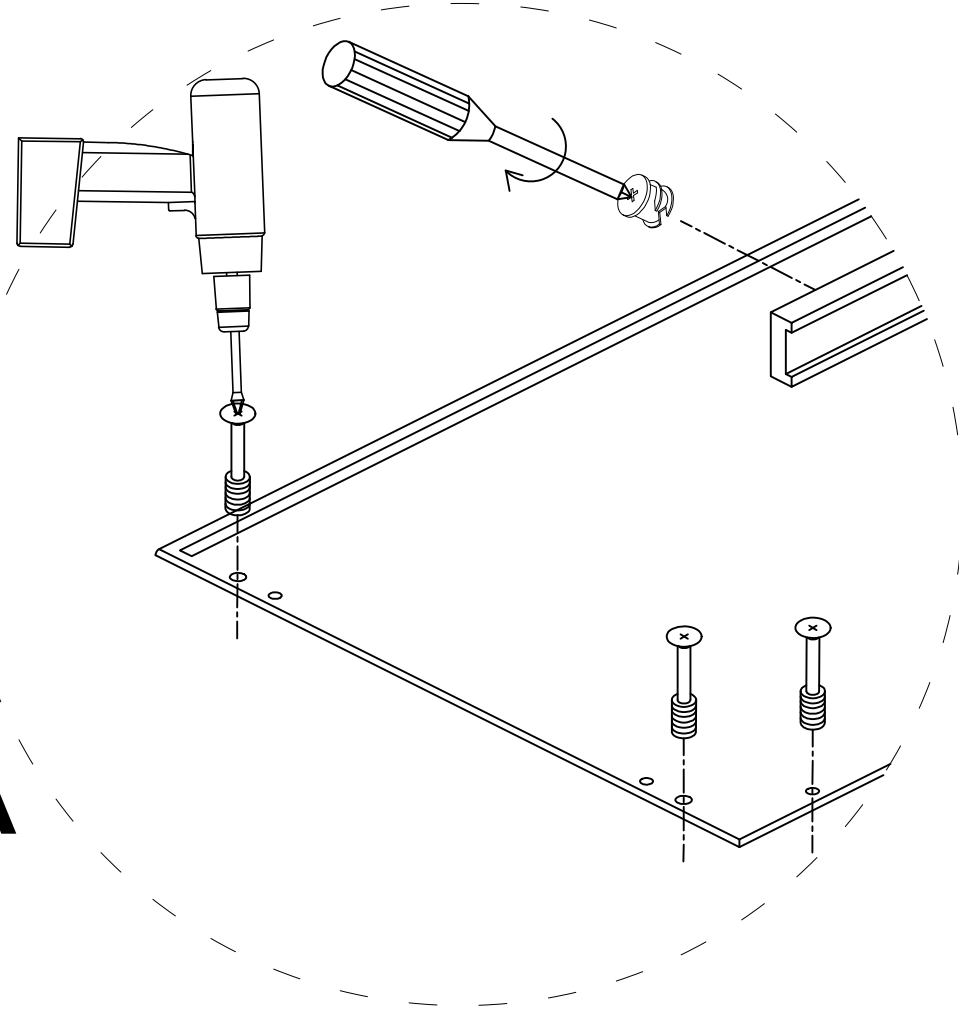

UYARIDIR
WARNING

SARJLI MATKAP YARDIMI İLE MONTAJ
YAPINIZ

A

MINIFIX MİL
MINIFIX MILE

MINIFIX GÖVDE
MINIFIX BODY

A

WARDROBE SUPPLIES
GARDOLAP MALZEMELERİ

YAPRAK KULP	KULP VİDA	KULP VİDA	RAFFIX VİDA
LEAF HANDLE	HANDLE SCREW	HANDLE SCREW	RAFFIX SCREW
			
1	8	8	4

MİNİFİX MİL	MİNİFİX GÖV	MİNİFİX KAP	PLASTİK KAVELA	TELESCOPIC RAIL	ARKALIK SIK	ASKI FLANŞI	3,5X25 ARKALIK VİDASI	ASKI BORUSU	ASKI BORUSU	3,5*18VİDA	3,5*40VİDA	KULP	Q40 SÜPER DEVE MENTEŞE	Q40 YARIM DEVE MENTEŞE	MENTEŞE TABANI	RAF PİMİ
MINIFIX MILE	MINIFIX BODY	MINIFIX PLUG	PLASTIC DOWEL	TELESKOPIK RAY	BACKBOARD COMPRESSION	HANGER PART	3,5X25 BACKBOARD SCREW	HANGER PIPE WITH	HANGER PIPE WITH	3,5*18 SCREW	3,5*40 SCREW	HANDLE	HINGLE BIAGI	HINGLE BIAGI	HINGE BASE	SHELF PIN
																
52	52	52	36	4	12	8	40	3	1	122	8	4	8	16	24	8

Voiz - Mobilyada Biziz

Voiz - Mobilyada Biziz

3,5x25 ARKALIK VİDASI
3,5x25 BACKBOARD SCREW

UYARIDIR
WARNING

DIŞ- SAĞ VE SOL KAPAKLARI Q40/SÜPER
DEVE MENTEŞE İLE MONTALAMA YAPINIZ.

UYARIDIR
WARNING

ORTA- SAĞ VE SOL KAPAKLARI
Q40/YARIM DEVE MENTEŞE İLE
MONTALAMA YAPINIZ.

A

HINGLE BIAGI

Q40 YARIM DEVE MENTEŞE

3,5x18 VİDA
SCREW

HINGLE BIAGI
Q40 SUPER DEVE MENTEŞE
3,5x18 SUNTA VİDASI BAĞLAYINIZ
FIX HINGE WITH 3,5*18 SCREW

Voiz - Mobilyada Biziz