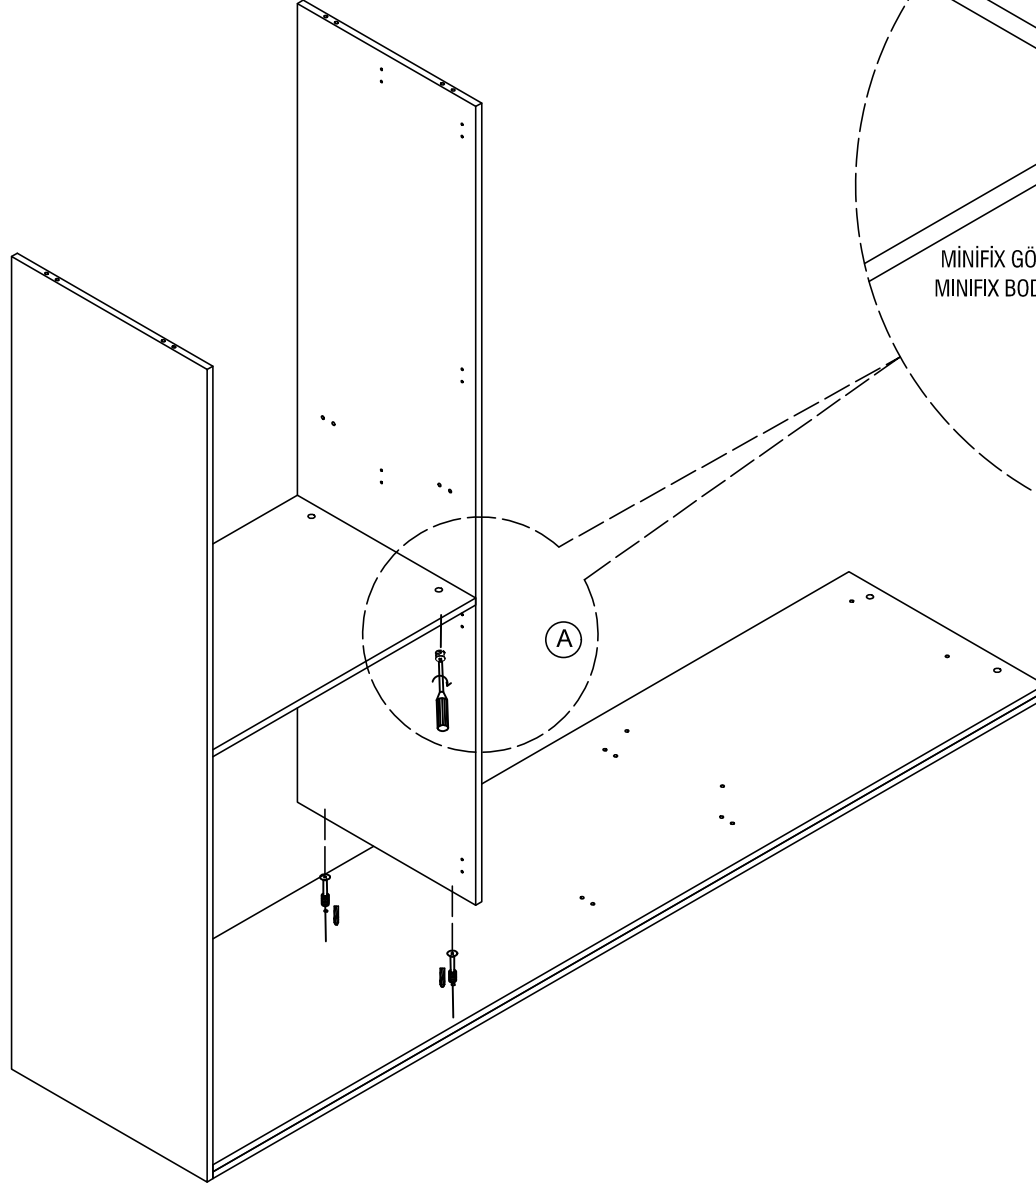

Voiz - Mobilyada Biz iz

MINIFIX GÖV
MINIFIX BODY

A