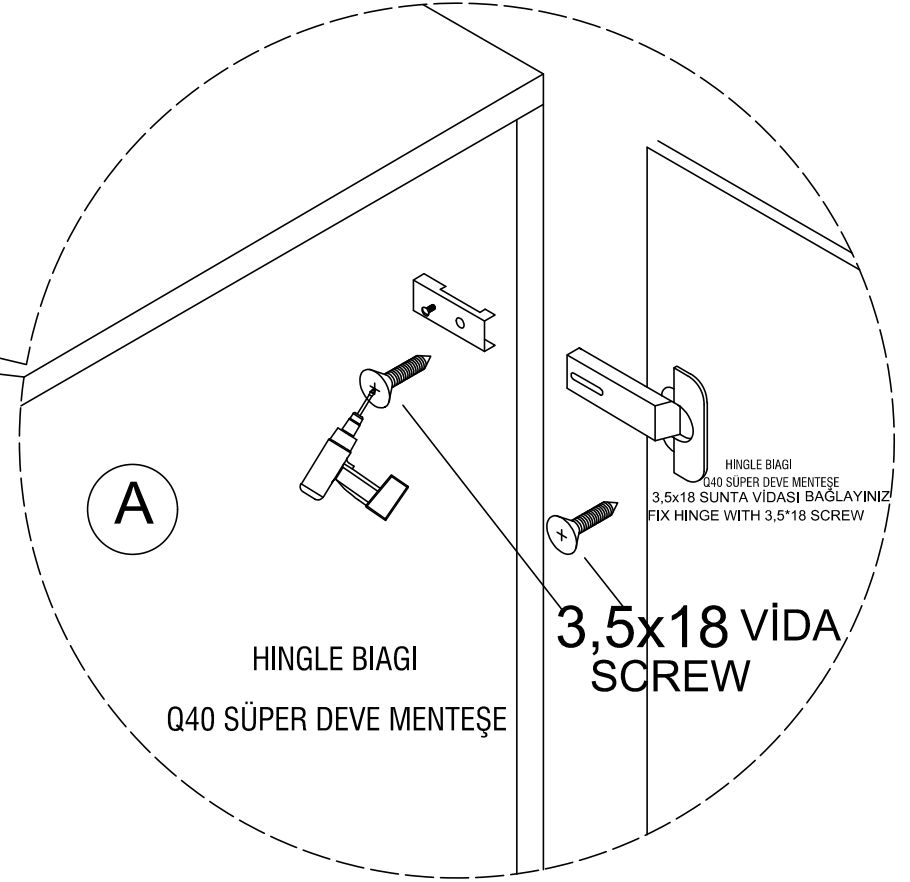

Voiz - Mobilyada Biziz

Voiz - Mobilyada Biziz

3,5x25 ARKALIK VİDASI
3,5x25 BACKBOARD SCREW

UYARIDIR
WARNING

DIŞ- SAĞ VE SOL KAPAKLARI Q40/SÜPER
DEVE MENTEŞE İLE MONTALAMA YAPINIZ.

UYARIDIR
WARNING

ORTA- SAĞ VE SOL KAPAKLARI
Q40/YARIM DEVE MENTEŞE İLE
MONTALAMA YAPINIZ.

A

HINGLE BIAGI

Q40 YARIM DEVE MENTEŞE

3,5x18 VİDA
SCREW

HINGLE BIAGI
Q40 SUPER DEVE MENTEŞE
3,5x18 SUNTA VİDASI BAĞLAYINIZ
FIX HINGE WITH 3,5*18 SCREW

Voiz - Mobilyada Biziz