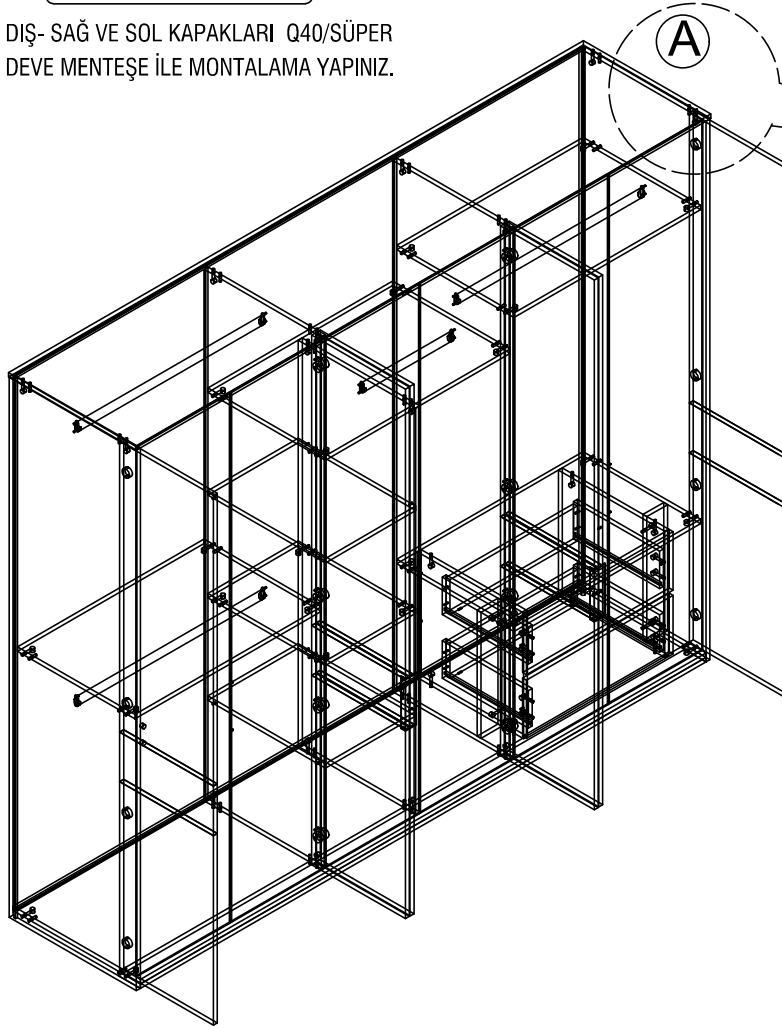

Voiz - Mobilyada Biziz

Voiz - Mobilyada Biziz

3,5x25 ARKALIK VİDASI
3,5x25 BACKBOARD SCREW

UYARIDIR
WARNING

DIŞ- SAĞ VE SOL KAPAKLARI Q40/SÜPER
DEVE MENTEŞE İLE MONTALAMA YAPINIZ.

UYARIDIR
WARNING

ORTA- SAĞ VE SOL KAPAKLARI
Q40/YARIM DEVE MENTEŞE İLE
MONTALAMA YAPINIZ.

A

HINGLE BIAGI

Q40 YARIM DEVE MENTEŞE

3,5x18 VİDA
SCREW

HINGLE BIAGI
Q40 SUPER DEVE MENTEŞE
3,5x18 SUNTA VİDASI BAĞLAYINIZ
FIX HINGE WITH 3,5*18 SCREW

Voiz - Mobilyada Biziz