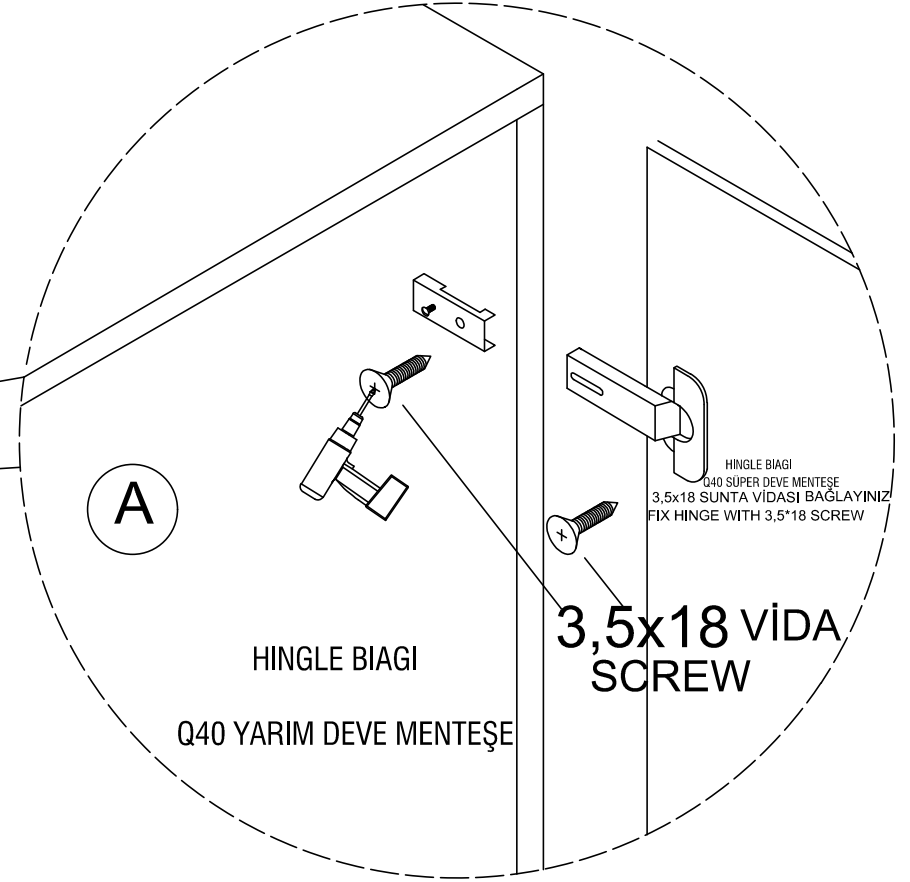

Voiz - Mobilyada Biziz

Voiz - Mobilyada Biziz

3,5x25 ARKALIK VİDASI
3,5x25 BACKBOARD SCREW

UYARIDIR
WARNING

DIŞ- SAĞ VE SOL KAPAKLARI Q40/SÜPER
DEVE MENTEŞE İLE MONTALAMA YAPINIZ.

UYARIDIR
WARNING

ORTA- SAĞ VE SOL KAPAKLARI
Q40/YARIM DEVE MENTEŞE İLE
MONTALAMA YAPINIZ.

A

HINGLE BIAGI

Q40 YARIM DEVE MENTEŞE

3,5x18 VİDA
SCREW

HINGLE BIAGI
Q40 SUPER DEVE MENTEŞE
3,5x18 SUNTA VİDASI BAĞLAYINIZ
FIX HINGE WITH 3,5*18 SCREW

Voiz - Mobilyada Biziz