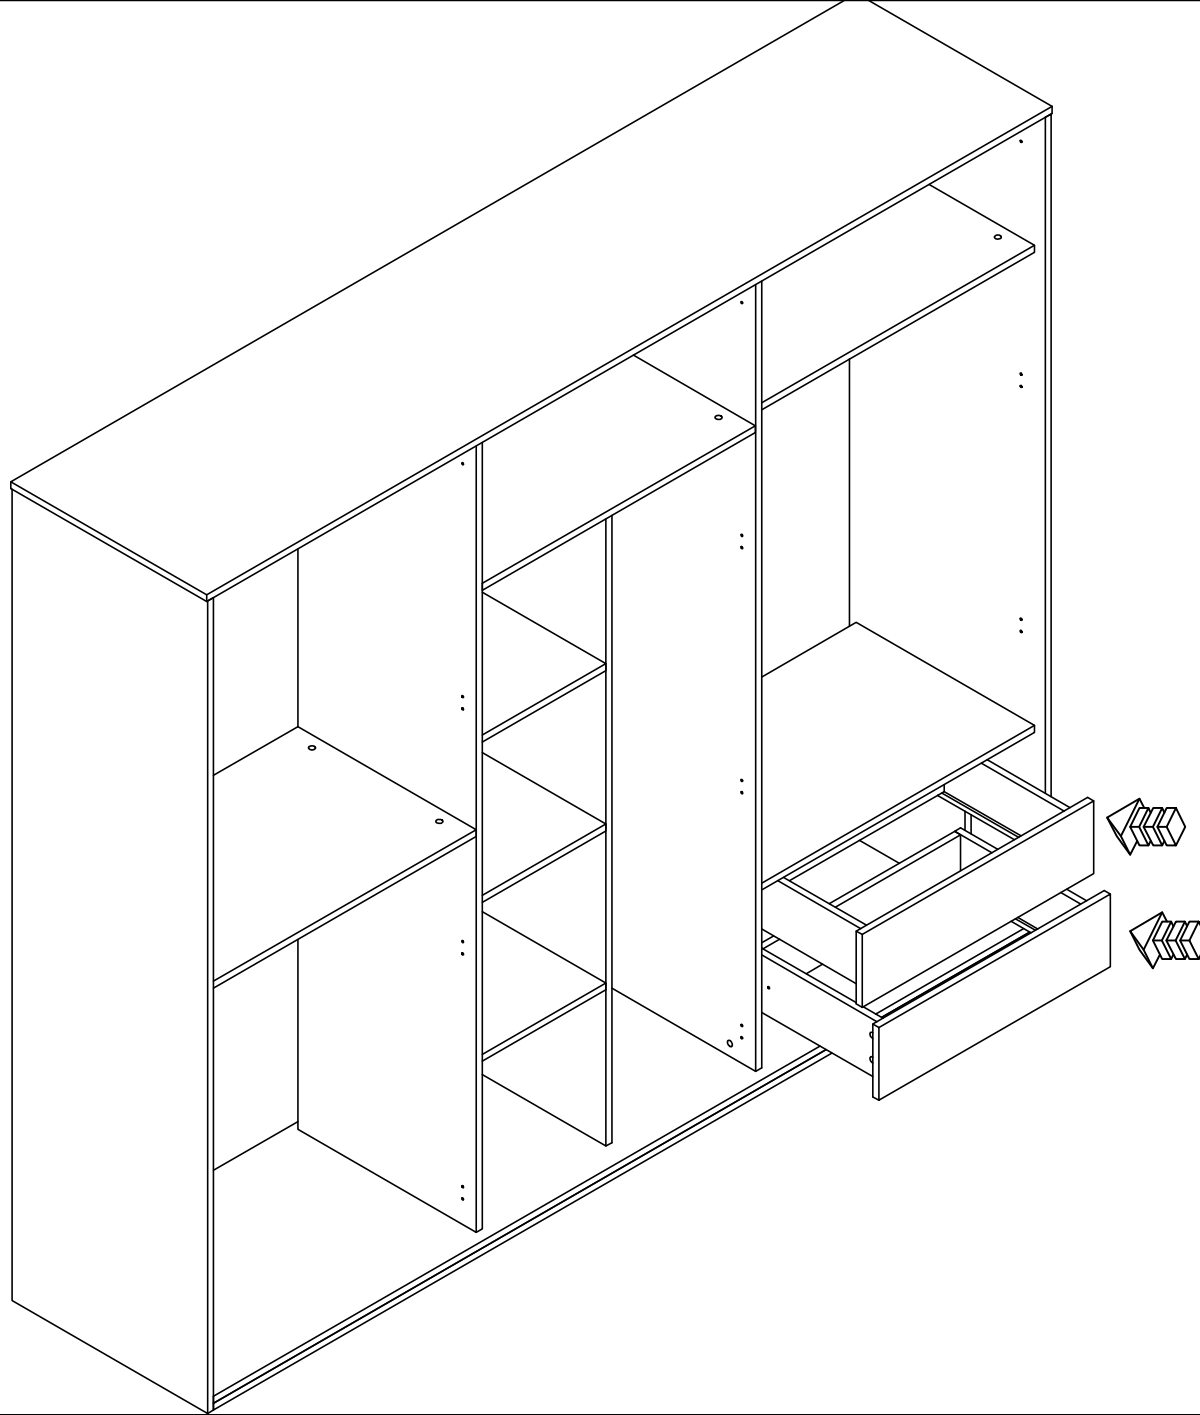

Voiz - Mobilyada Biziz

Voiz - Mobilyada Biziz

3,5x25 ARKALIK VİDASI
3,5x25 BACKBOARD SCREW

UYARIDIR
WARNING

DIŞ- SAĞ VE SOL KAPAKLARI Q40/SÜPER
DEVE MENTEŞE İLE MONTALAMA YAPINIZ.

UYARIDIR
WARNING

ORTA- SAĞ VE SOL KAPAKLARI
Q40/YARIM DEVE MENTEŞE İLE
MONTALAMA YAPINIZ.