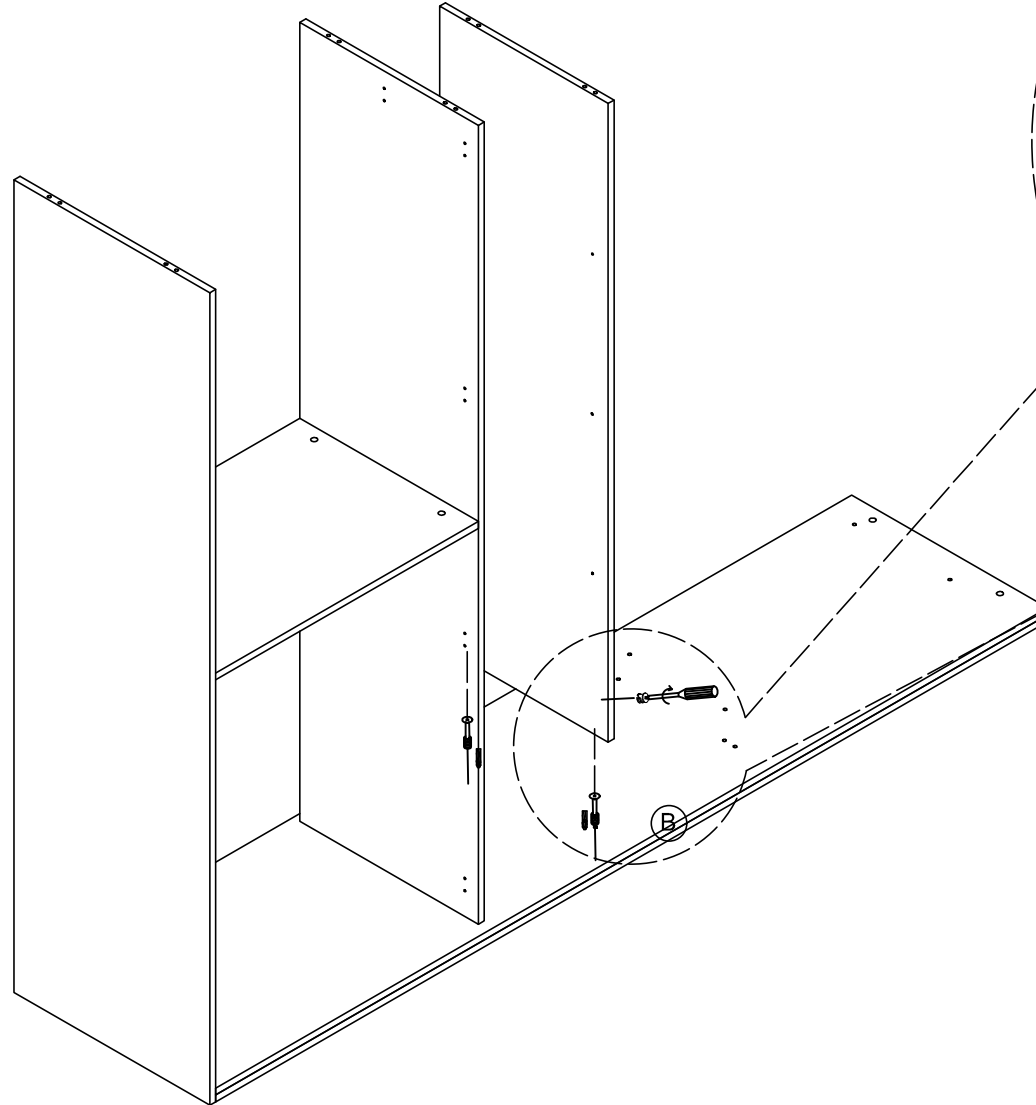

Voiz - Mobilyada Biziz