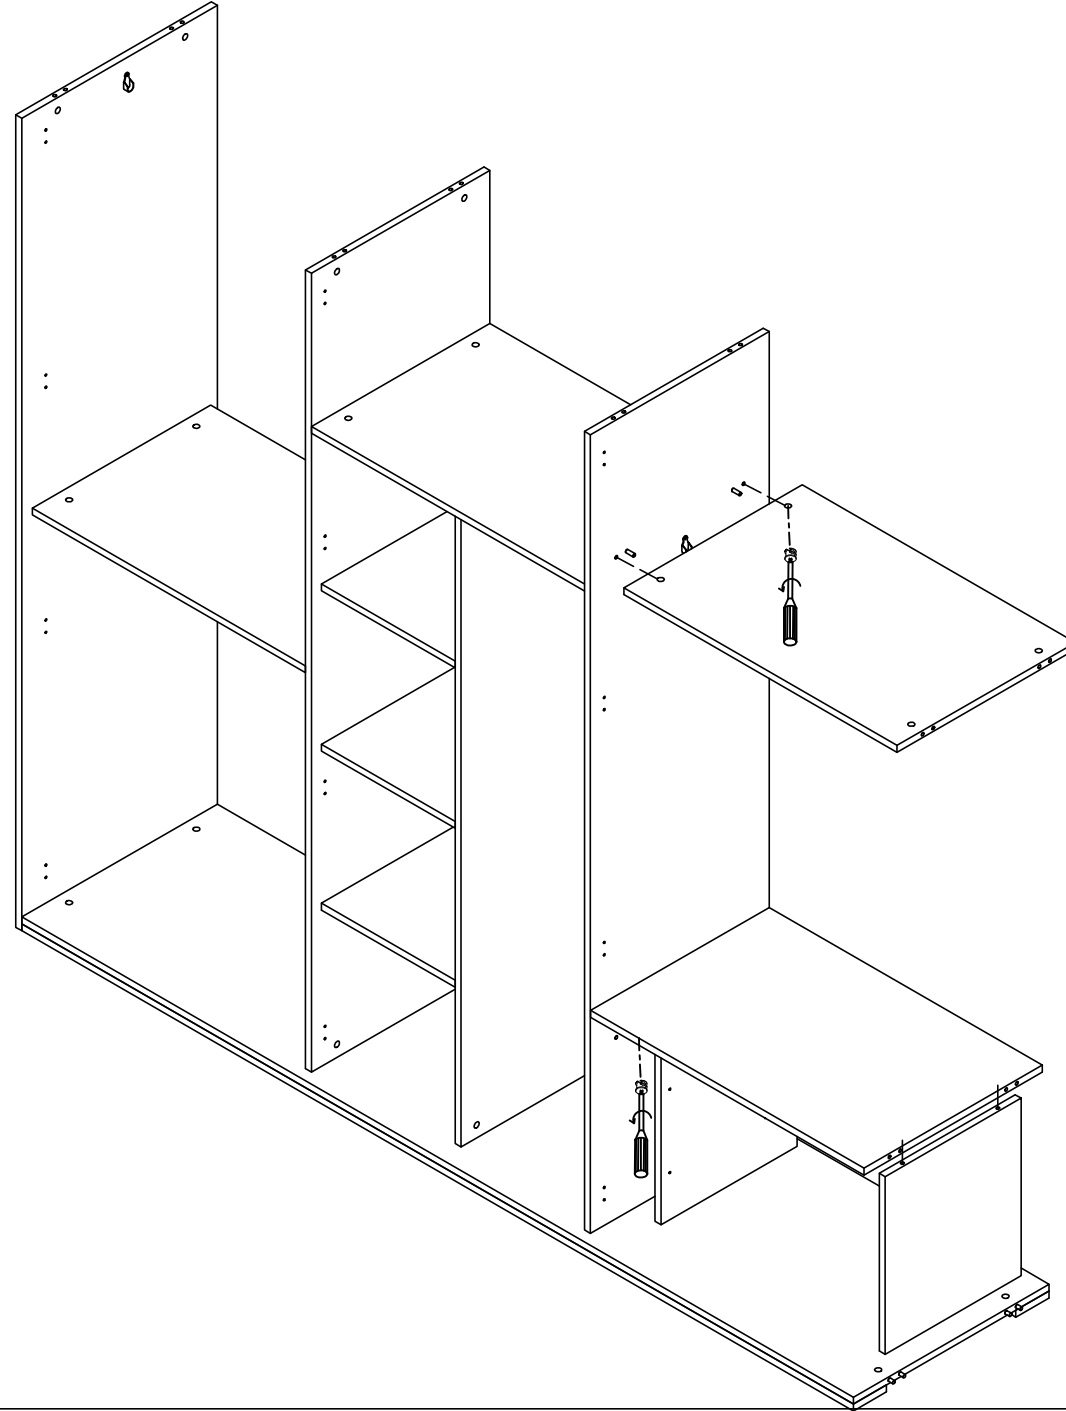

Voiz - Mobilyada Biziz

Voiz - Mobilyada Biziz

3,5x25 ARKALIK VİDASI
3,5x25 BACKBOARD SCREW

UYARIDIR
WARNING

DIŞ- SAĞ VE SOL KAPAKLARI Q40/SÜPER
DEVE MENTEŞE İLE MONTALAMA YAPINIZ.

UYARIDIR
WARNING

ORTA- SAĞ VE SOL KAPAKLARI
Q40/YARIM DEVE MENTEŞE İLE
MONTALAMA YAPINIZ.