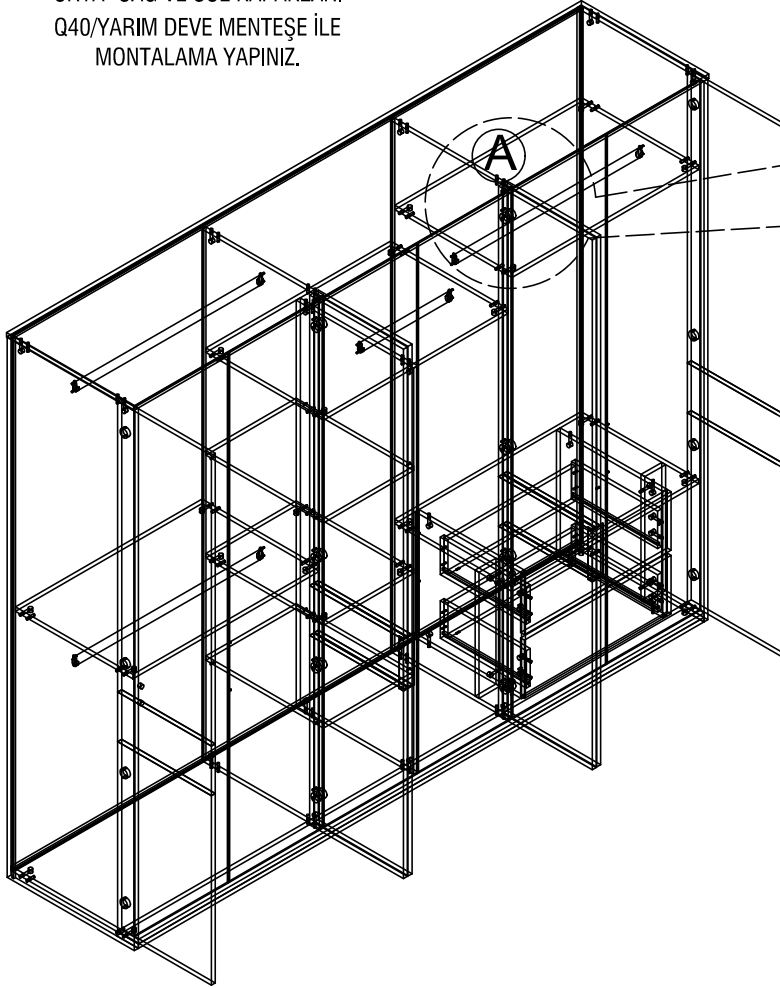

Voiz - Mobilyada Biziz

Voiz - Mobilyada Biziz

3,5x25 ARKALIK VİDASI
3,5x25 BACKBOARD SCREW

UYARIDIR
WARNING

DIŞ- SAĞ VE SOL KAPAKLARI Q40/SÜPER
DEVE MENTEŞE İLE MONTALAMA YAPINIZ.

UYARIDIR
WARNING

ORTA- SAĞ VE SOL KAPAKLARI
Q40/YARIM DEVE MENTEŞE İLE
MONTALAMA YAPINIZ.

A

HINGLE BIAGI

Q40 YARIM DEVE MENTEŞE

3,5x18 VİDA
SCREW

HINGLE BIAGI
Q40 SUPER DEVE MENTEŞE
3,5x18 SUNTA VİDASI BAĞLAYINIZ
FIX HINGE WITH 3,5*18 SCREW

Voiz - Mobilyada Biziz