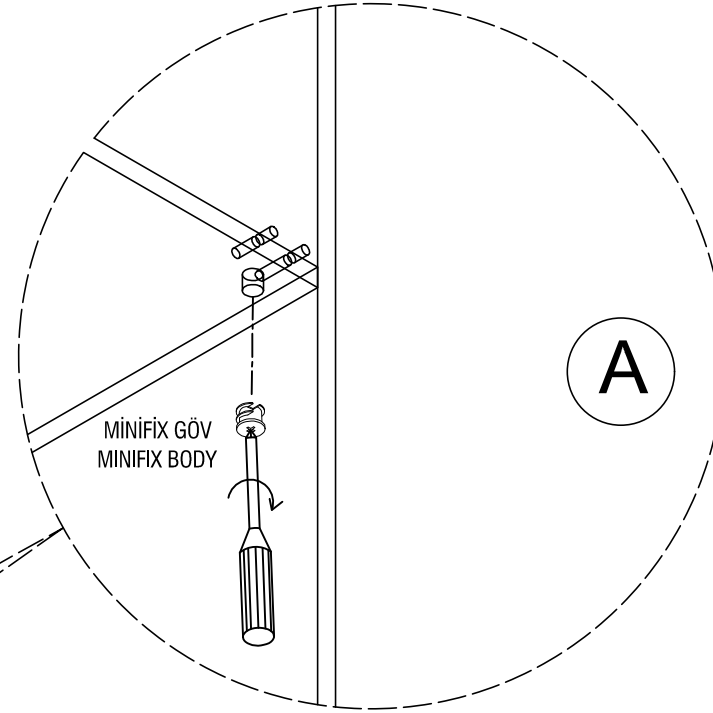

Voiz - Mobilyada Biz iz

MINIFIX GÖV
MINIFIX BODY

A