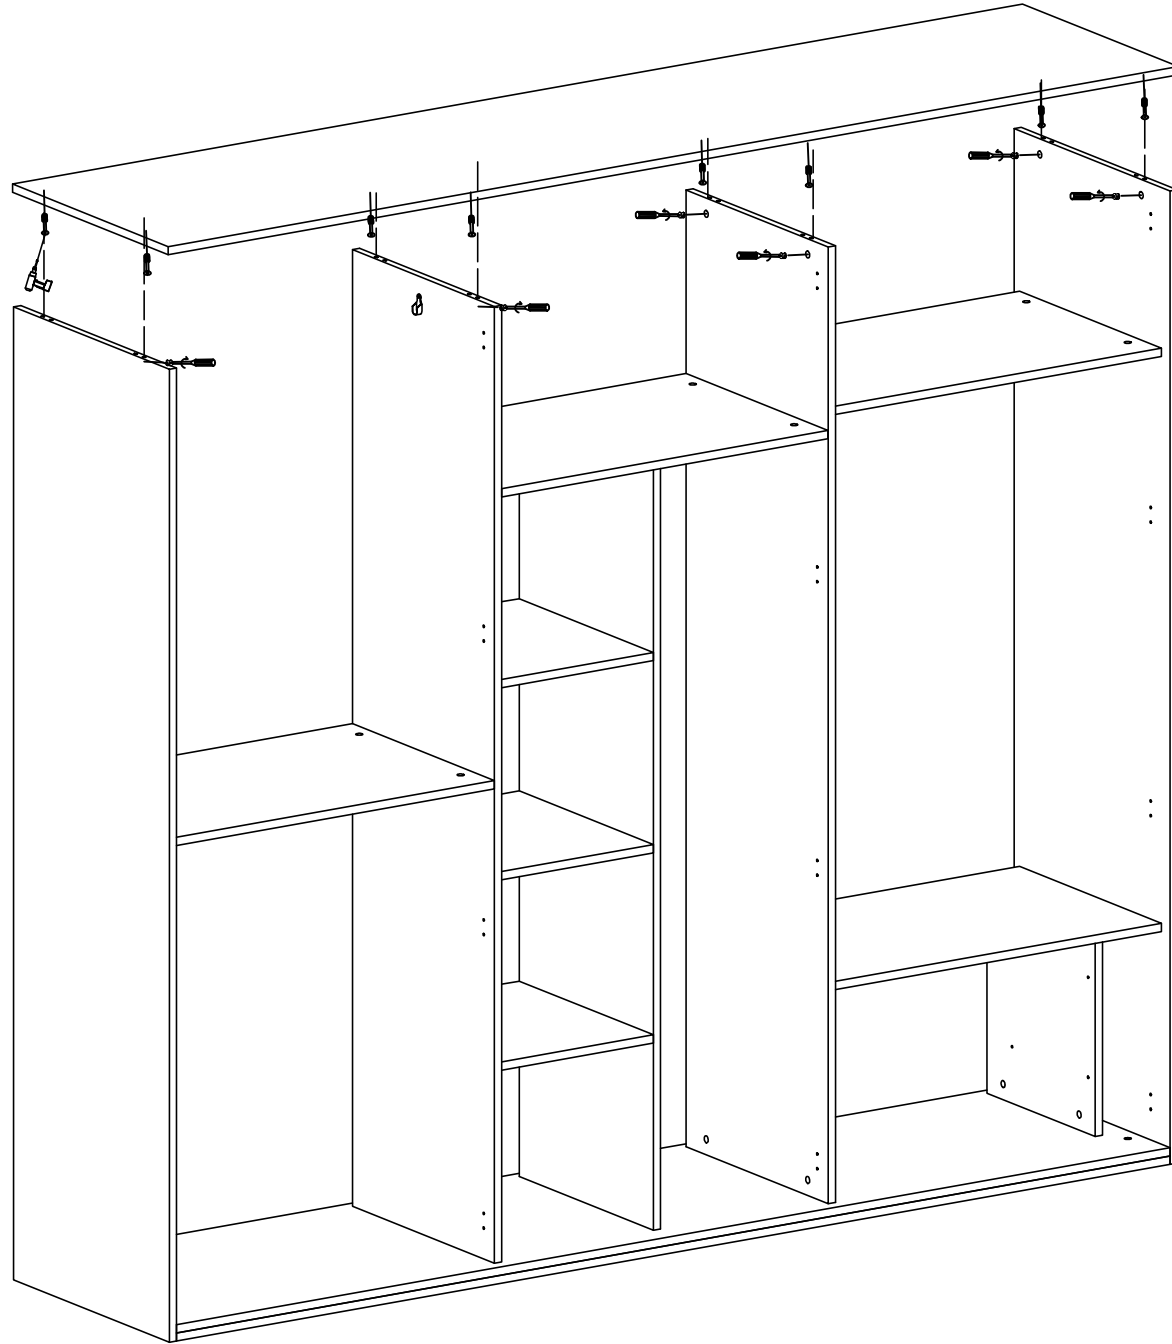

Voiz - Mobilyada Biziz

Voiz - Mobilyada Biziz

3,5x25 ARKALIK VİDASI
3,5x25 BACKBOARD SCREW

UYARIDIR
WARNING

DIŞ- SAĞ VE SOL KAPAKLARI Q40/SÜPER
DEVE MENTEŞE İLE MONTALAMA YAPINIZ.

UYARIDIR
WARNING

ORTA- SAĞ VE SOL KAPAKLARI
Q40/YARIM DEVE MENTEŞE İLE
MONTALAMA YAPINIZ.