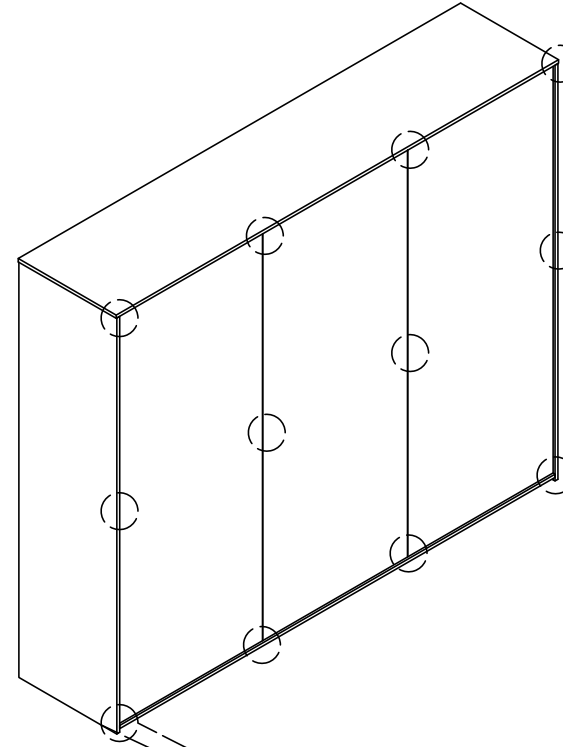

Voiz - Mobilyada Biziz

Voiz - Mobilyada Biziz

3,5x25 ARKALIK VİDASI
3,5x25 BACKBOARD SCREW

UYARIDIR
WARNING

DIŞ- SAĞ VE SOL KAPAKLARI Q40/SÜPER
DEVE MENTEŞE İLE MONTALAMA YAPINIZ.

UYARIDIR
WARNING

ORTA- SAĞ VE SOL KAPAKLARI
Q40/YARIM DEVE MENTEŞE İLE
MONTALAMA YAPINIZ.

A

HINGLE BIAGI

Q40 YARIM DEVE MENTEŞE

3,5x18 VİDA
SCREW

HINGLE BIAGI
Q40 SUPER DEVE MENTEŞE
3,5x18 SUNTA VİDASI BAĞLAYINIZ
FIX HINGE WITH 3,5*18 SCREW

Voiz - Mobilyada Biziz