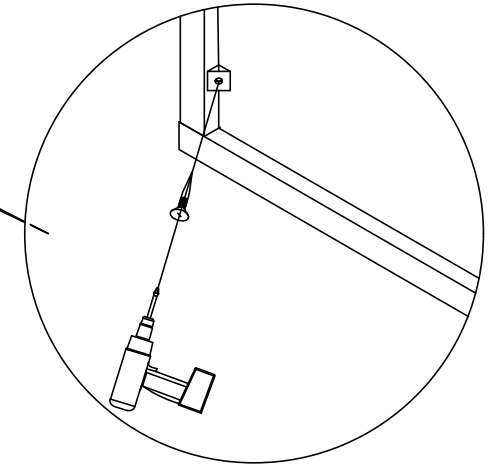

Voiz - Mobilyada Biziz

Voiz - Mobilyada Biziz

3,5x25 ARKALIK VİDASI
3,5x25 BACKBOARD SCREW

UYARIDIR
WARNING

DIŞ- SAĞ VE SOL KAPAKLARI Q40/SÜPER
DEVE MENTEŞE İLE MONTALAMA YAPINIZ.

UYARIDIR
WARNING

ORTA- SAĞ VE SOL KAPAKLARI
Q40/YARIM DEVE MENTEŞE İLE
MONTALAMA YAPINIZ.

A

HINGLE BIAGI

Q40 YARIM DEVE MENTEŞE

3,5x18 VİDA
SCREW

HINGLE BIAGI
Q40 SUPER DEVE MENTEŞE
3,5x18 SUNTA VİDASI BAĞLAYINIZ
FIX HINGE WITH 3,5*18 SCREW

Voiz - Mobilyada Biziz