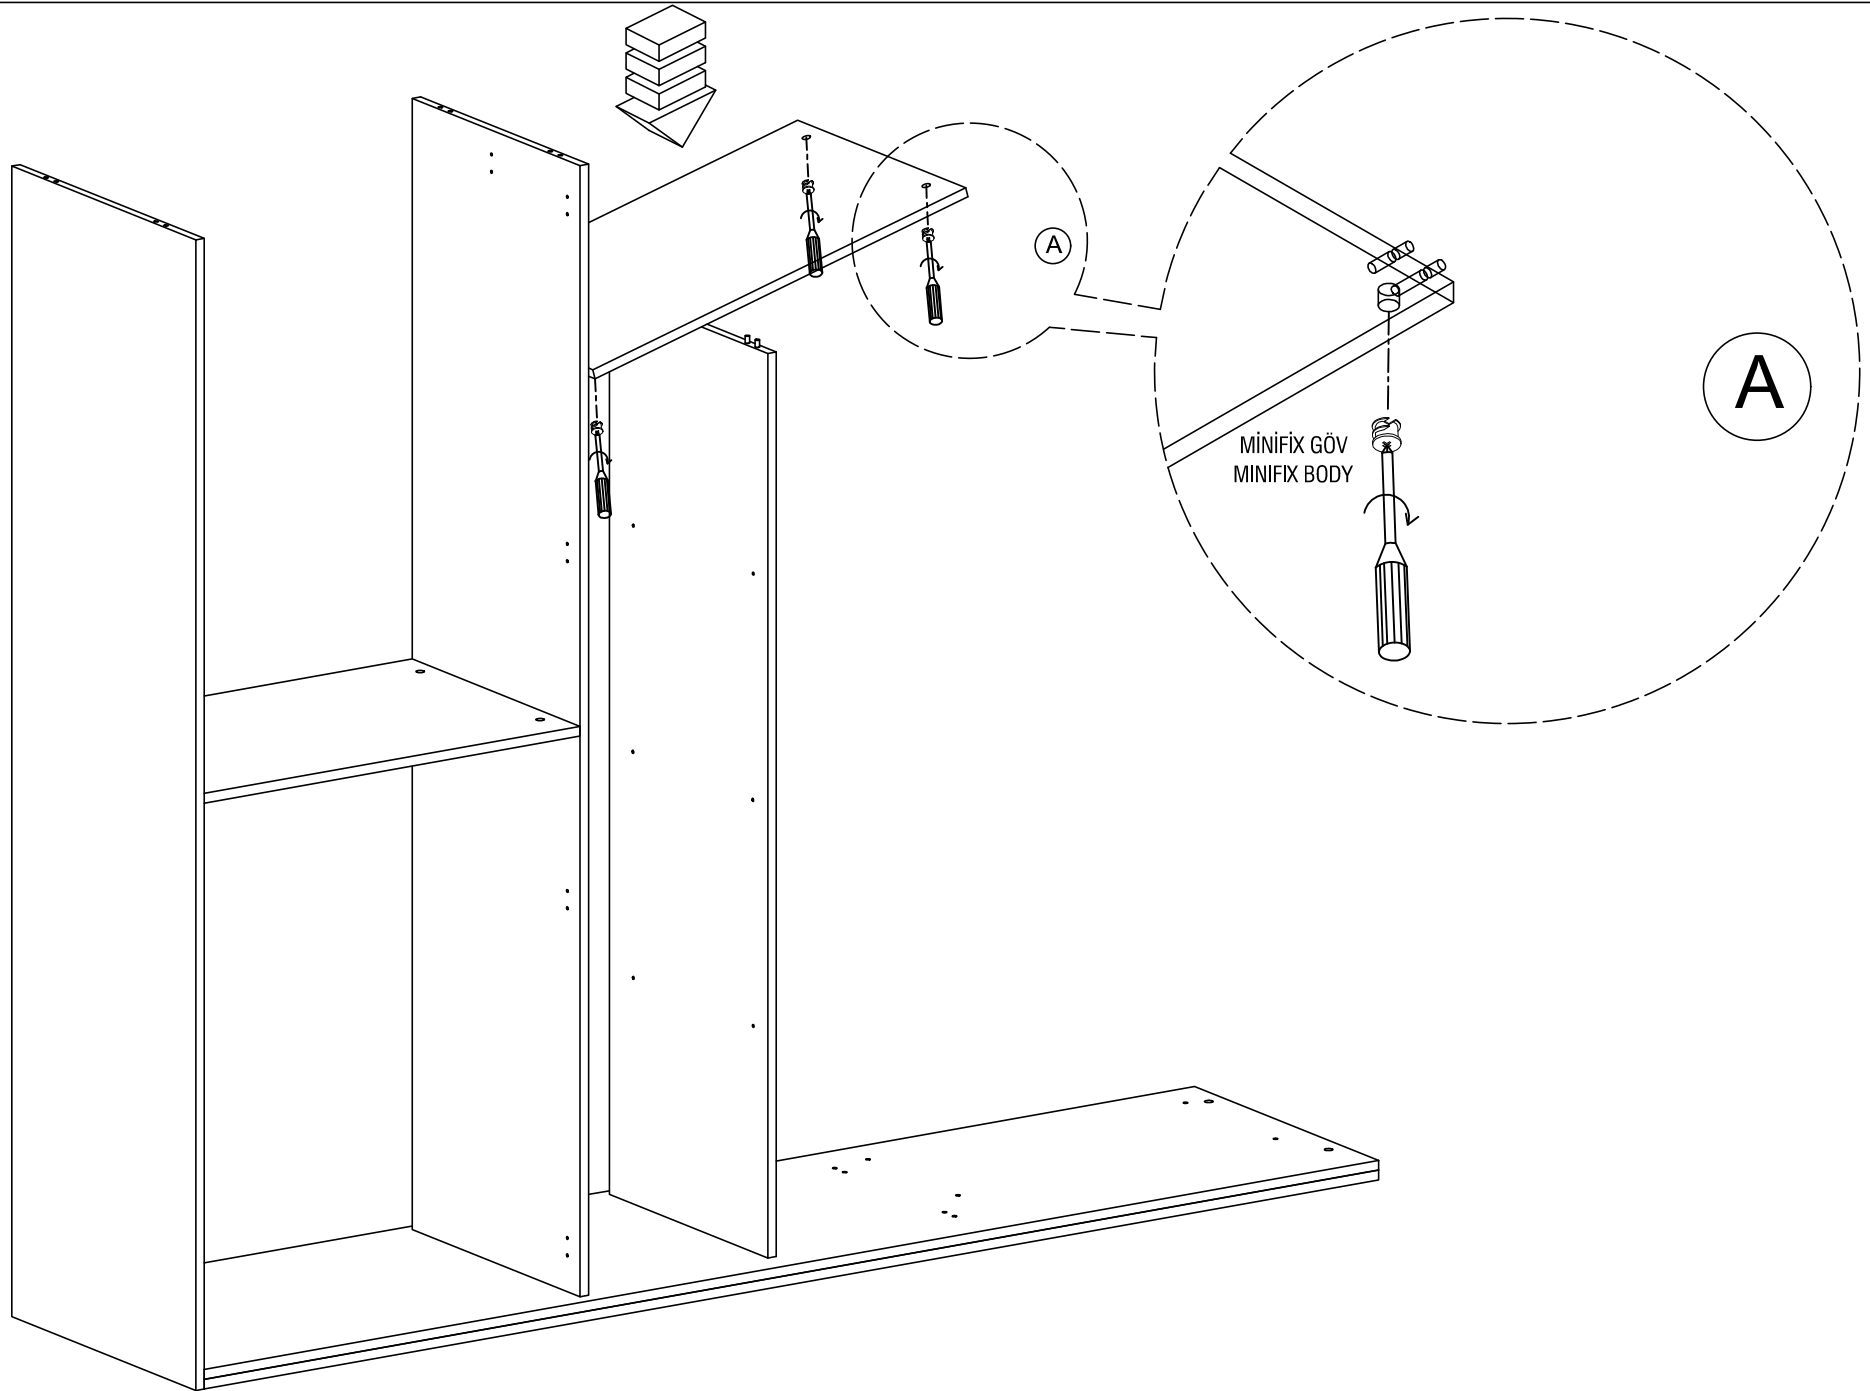

Voiz - Mobilyada Biz iz