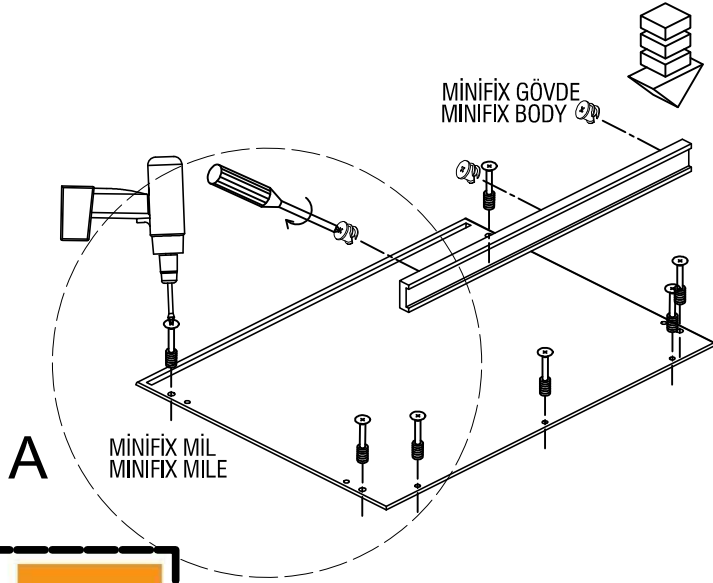

UYARIDIR
WARNING

SARJLI MATKAP YARDIMI İLE MONTAJ
YAPINIZ

A

MINIFIX MİL
MINIFIX MILE

MINIFIX GÖVDE
MINIFIX BODY

A

WARDROBE SUPPLIES
GARDOLAP MALZEMELERİ

YAPRAK KULP	KULP VİDA	KULP VİDA	RAFFIX VİDA
LEAF HANDLE	HANDLE SCREW	HANDLE SCREW	RAFFIX SCREW
			
1	8	8	4

MİNİFİX MİL	MİNİFİX GÖV	MİNİFİX KAP	PLASTİK KAVELA	TELESCOPIC RAIL	ARKALIK SIK	ASKI FLANŞI	3,5X25 ARKALIK VİDASI	ASKI BORUSU	ASKI BORUSU	3,5*18VİDA	3,5*40VİDA	KULP	Q40 SÜPER DEVE MENTEŞE	Q40 YARIM DEVE MENTEŞE	MENTEŞE TABANI	RAF PİMİ
MINIFIX MILE	MINIFIX BODY	MINIFIX PLUG	PLASTIC DOWEL	TELESKOPIK RAY	BACKBOARD COMPRESSION	HANGER PART	3,5X25 BACKBOARD SCREW	HANGER PIPE WITH	HANGER PIPE WITH	3,5*18 SCREW	3,5*40 SCREW	HANDLE	HINGLE BIAGI	HINGLE BIAGI	HINGE BASE	SHELF PIN
																
52	52	52	36	4	12	8	40	3	1	122	8	4	8	16	24	8

Voiz - Mobilyada Biziz

Voiz - Mobilyada Biziz

3,5x25 ARKALIK VİDASI
3,5x25 BACKBOARD SCREW

UYARIDIR
WARNING

DIŞ- SAĞ VE SOL KAPAKLARI Q40/SÜPER
DEVE MENTEŞE İLE MONTALAMA YAPINIZ.

UYARIDIR
WARNING

ORTA- SAĞ VE SOL KAPAKLARI
Q40/YARIM DEVE MENTEŞE İLE
MONTALAMA YAPINIZ.

A

HINGLE BIAGI

Q40 YARIM DEVE MENTEŞE

3,5x18 VİDA
SCREW

HINGLE BIAGI
Q40 SUPER DEVE MENTEŞE
3,5x18 SUNTA VİDASI BAĞLAYINIZ
FIX HINGE WITH 3,5*18 SCREW

Voiz - Mobilyada Biziz