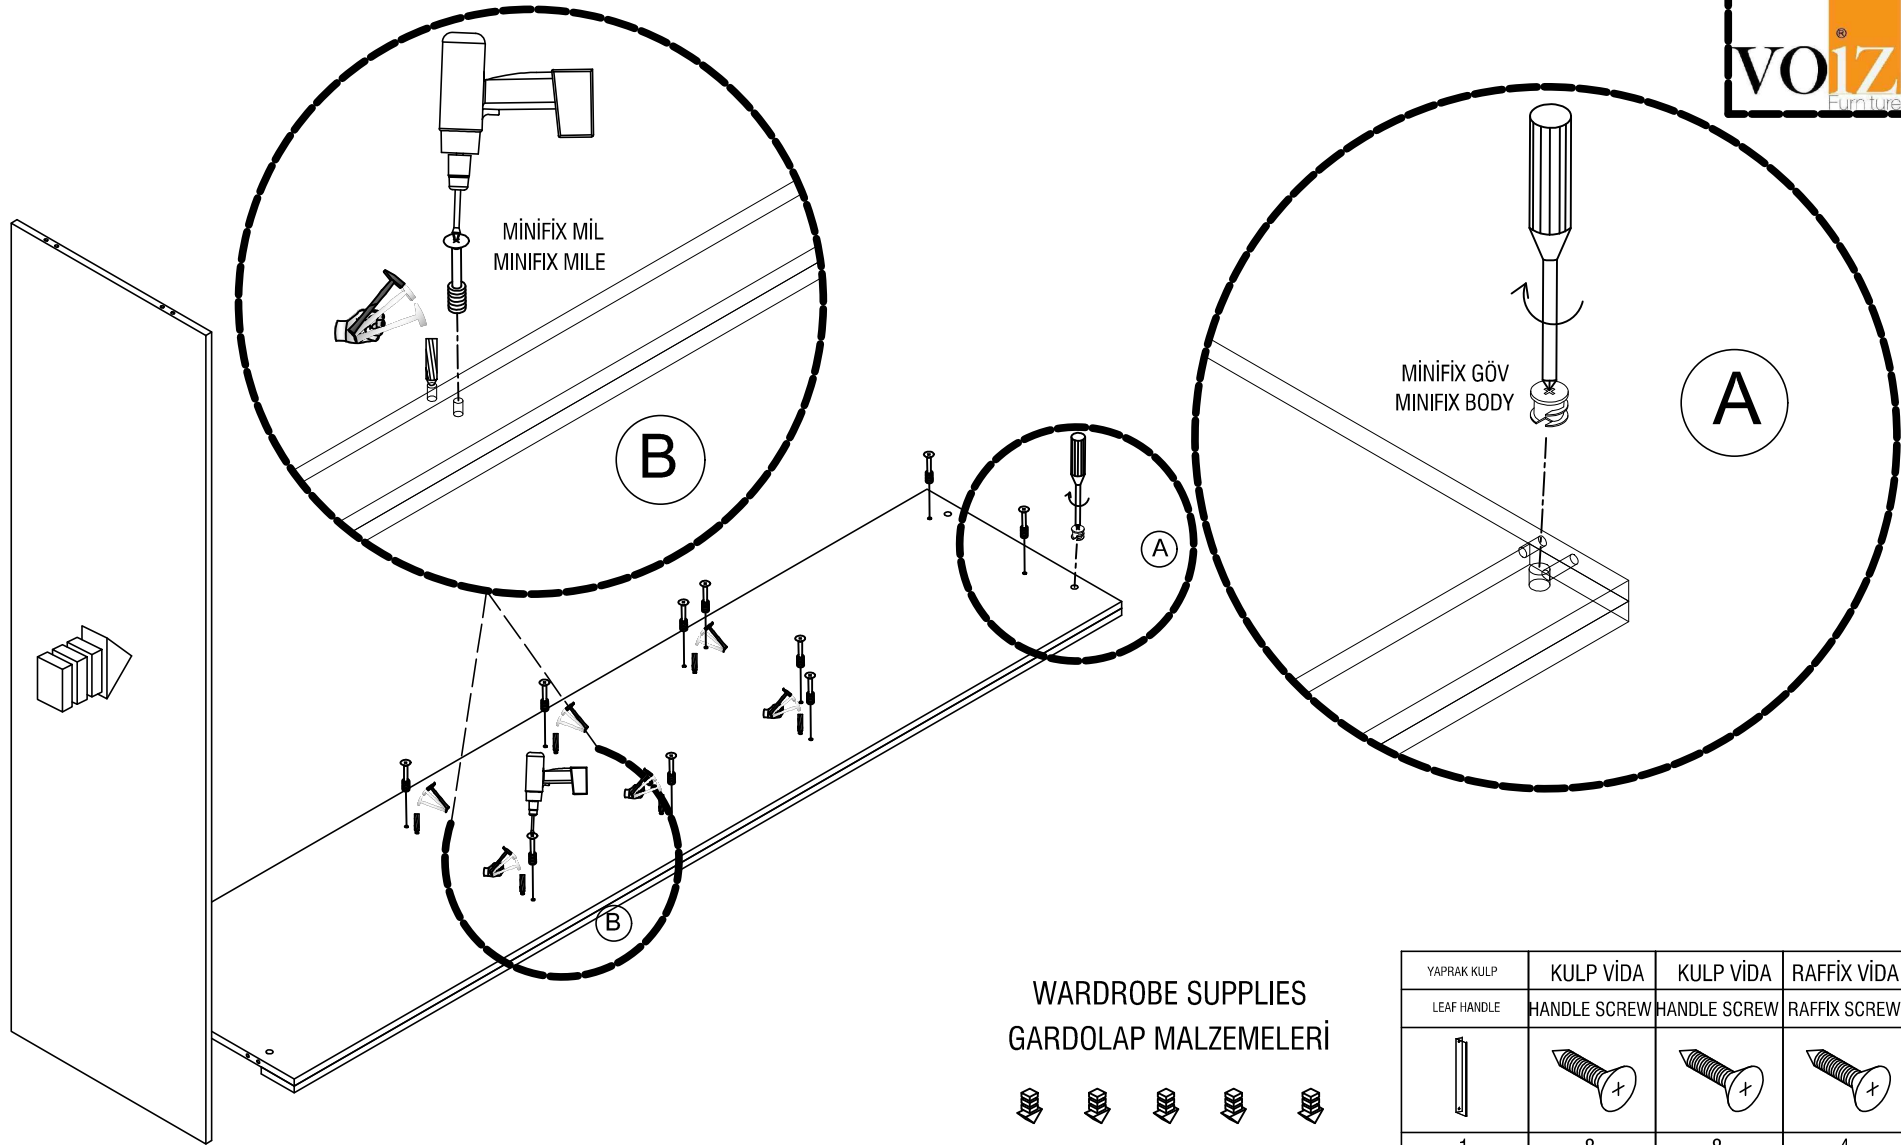

UYARIDIR
WARNING

SARJLI MATKAP YARDIMI İLE MONTAJ
YAPINIZ

A

MINIFIX MİL
MINIFIX MILE

MINIFIX GÖVDE
MINIFIX BODY

A

WARDROBE SUPPLIES
GARDOLAP MALZEMELERİ

YAPRAK KULP	KULP VİDA	KULP VİDA	RAFFIX VİDA
LEAF HANDLE	HANDLE SCREW	HANDLE SCREW	RAFFIX SCREW
			
1	8	8	4

MİNİFİX MİL	MİNİFİX GÖV	MİNİFİX KAP	PLASTİK KAVELA	TELESCOPIC RAIL	ARKALIK SIK	ASKI FLANŞI	3,5X25 ARKALIK VİDASI	ASKI BORUSU	ASKI BORUSU	3,5*18VİDA	3,5*40VİDA	KULP	Q40 SÜPER DEVE MENTEŞE	Q40 YARIM DEVE MENTEŞE	MENTEŞE TABANI	RAF PİMİ
MINIFIX MILE	MINIFIX BODY	MINIFIX PLUG	PLASTIC DOWEL	TELESKOPIK RAY	BACKBOARD COMPRESSION	HANGER PART	3,5X25 BACKBOARD SCREW	HANGER PIPE WITH	HANGER PIPE WITH	3,5*18 SCREW	3,5*40 SCREW	HANDLE	HINGLE BIAGI	HINGLE BIAGI	HINGE BASE	SHELF PIN
																
52	52	52	36	4	12	8	40	3	1	122	8	4	8	16	24	8

Voiz - Mobilyada Biziz

Voiz - Mobilyada Biziz

3,5x25 ARKALIK VİDASI
3,5x25 BACKBOARD SCREW

UYARIDIR
WARNING

DIŞ- SAĞ VE SOL KAPAKLARI Q40/SÜPER
DEVE MENTEŞE İLE MONTALAMA YAPINIZ.

UYARIDIR
WARNING

ORTA- SAĞ VE SOL KAPAKLARI
Q40/YARIM DEVE MENTEŞE İLE
MONTALAMA YAPINIZ.

A

HINGLE BIAGI

Q40 YARIM DEVE MENTEŞE

3,5x18 VİDA
SCREW

HINGLE BIAGI
Q40 SUPER DEVE MENTEŞE
3,5x18 SUNTA VİDASI BAĞLAYINIZ
FIX HINGE WITH 3,5*18 SCREW

Voiz - Mobilyada Biziz